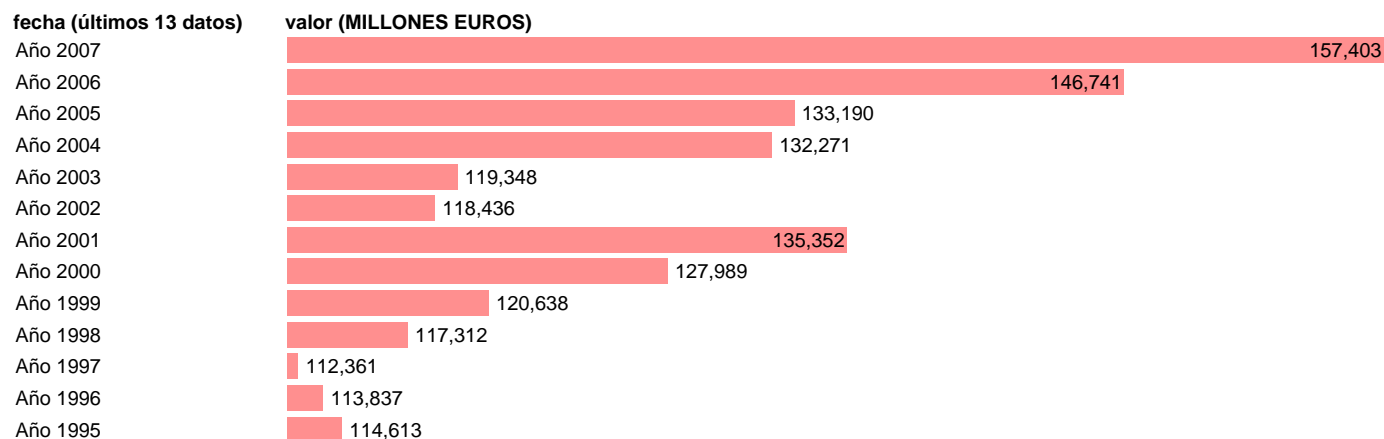

ADMON. CENTRAL - EMPLEOS NO FINANCIEROS

Estadística: [ADMON. CENTRAL - EMPLEOS NO FINANCIEROS](#)

Enlace permanente (Permalink): <https://tematicas.org/M1/7612000/>

Notas: **SEC 95. BASE 2000**

Fuente: **EUROSTAT.**

Frecuencia: **Anual.**

Unidades: **MILLONES EUROS.**

Datos disponibles desde **Año 1995** hasta **Año 2007**.

Valor más alto alcanzado en Año 2007: **157403**.

Valor más bajo alcanzado en Año 1997: **112361**.