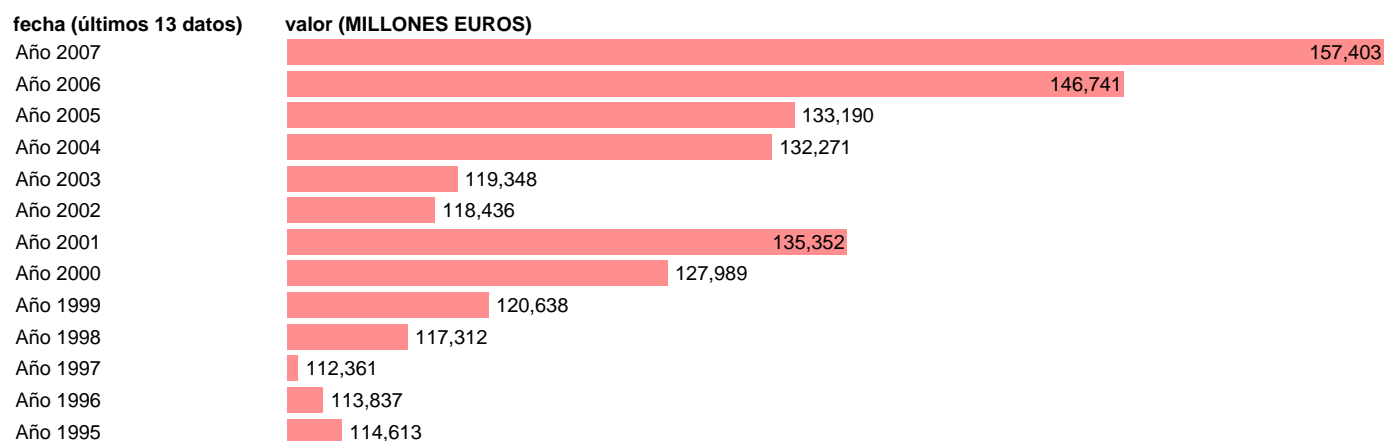

ADMON. CENTRAL - EMPLEOS NO FINANCIEROS

Estadística: [ADMON. CENTRAL - EMPLEOS NO FINANCIEROS](#)

Enlace permanente (Permalink): <https://tematicas.org/M1/7h612000/>

Notas: **SEC 95. BASE 2000**

Fuente: **EUROSTAT.**

Frecuencia: **Anual.**

Unidades: **MILLONES EUROS.**

Datos disponibles desde **Año 1995** hasta **Año 2007**.

Valor más alto alcanzado en Año 2007: **157403**.

Valor más bajo alcanzado en Año 1997: **112361**.