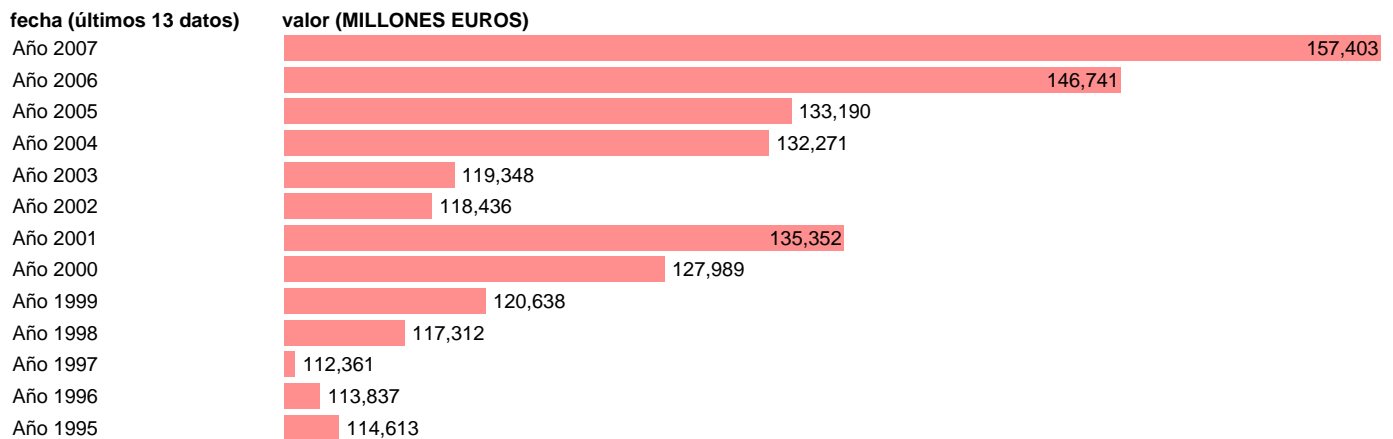

ADMON. CENTRAL - EMPLEOS NO FINANCIEROS

Estadística: [ADMON. CENTRAL - EMPLEOS NO FINANCIEROS](#)

Enlace permanente (Permalink): <https://tematicas.org/M1/76a12000/>

Notas: **SEC 95. BASE 2000**

Fuente: **EUROSTAT.**

Frecuencia: **Anual.**

Unidades: **MILLONES EUROS.**

Datos disponibles desde **Año 1995** hasta **Año 2007**.

Valor más alto alcanzado en Año 2007: **157403**.

Valor más bajo alcanzado en Año 1997: **112361**.