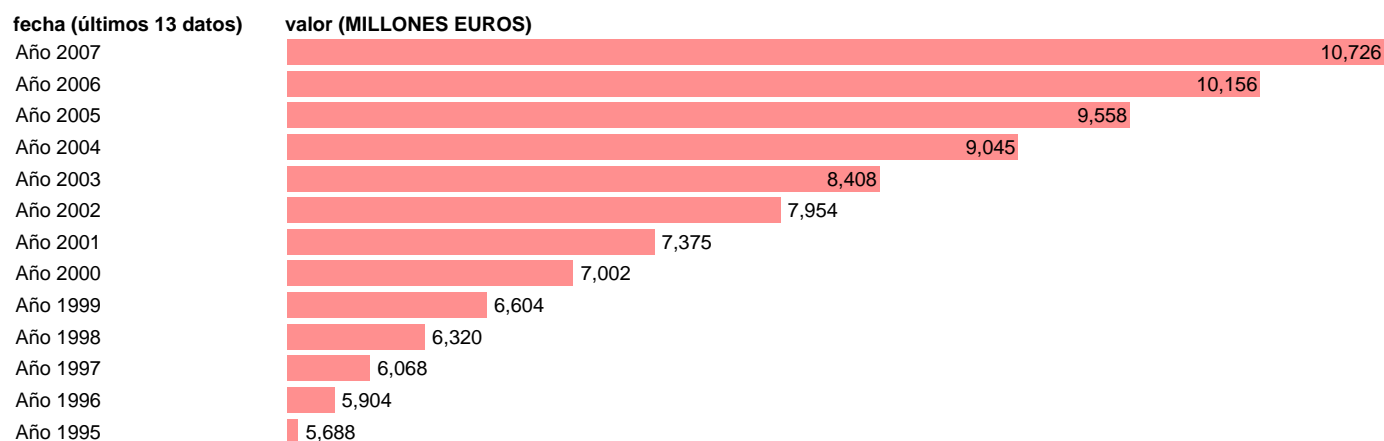

ADMON. CENTRAL - COTIZACIONES SOCIALES

Estadística: [ADMON. CENTRAL - COTIZACIONES SOCIALES](#)

Enlace permanente (Permalink): <https://tematicas.org/M1/7611060/>

Notas: **SEC 95. BASE 2000**

Fuente: **EUROSTAT.**

Frecuencia: **Anual.**

Unidades: **MILLONES EUROS.**

Datos disponibles desde **Año 1995** hasta **Año 2007**.

Valor más alto alcanzado en Año 2007: **10726**.

Valor más bajo alcanzado en Año 1995: **5688**.