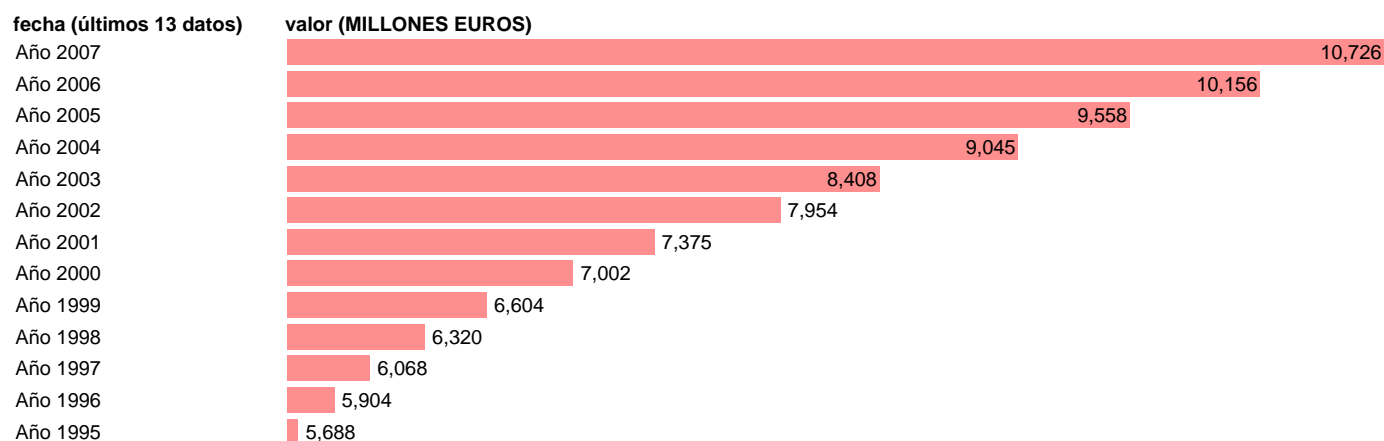

ADMON. CENTRAL - COTIZACIONES SOCIALES

Estadística: [ADMON. CENTRAL - COTIZACIONES SOCIALES](#)

Enlace permanente (Permalink): <https://tematicas.org/M1/7h6a11060/>

Notas: **SEC 95. BASE 2000**

Fuente: **EUROSTAT.**

Frecuencia: **Anual.**

Unidades: **MILLONES EUROS.**

Datos disponibles desde **Año 1995** hasta **Año 2007**.

Valor más alto alcanzado en Año 2007: **10726**.

Valor más bajo alcanzado en Año 1995: **5688**.