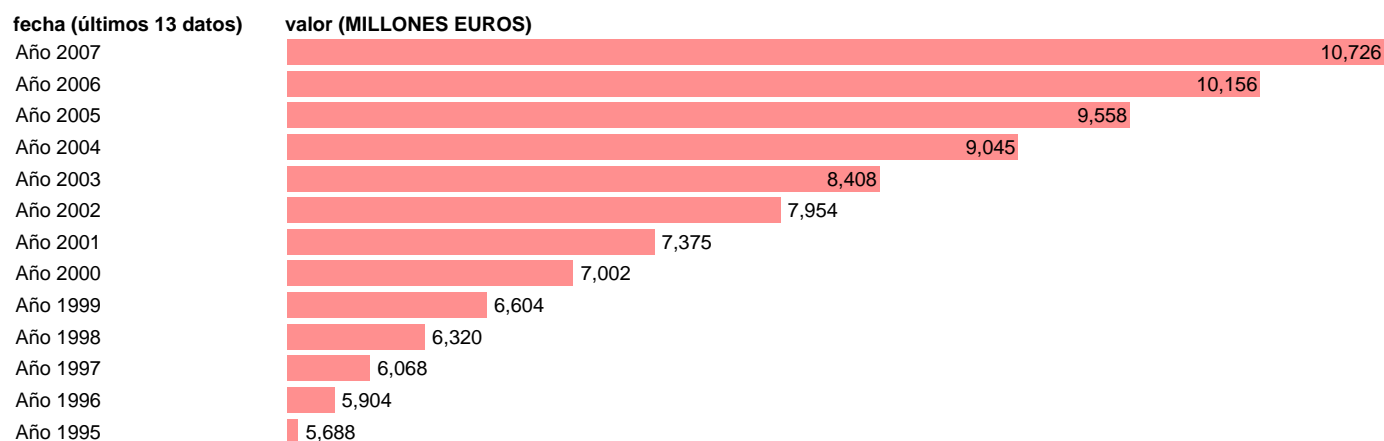

ADMON. CENTRAL - COTIZACIONES SOCIALES

Estadística: [ADMON. CENTRAL - COTIZACIONES SOCIALES](#)

Enlace permanente (Permalink): <https://tematicas.org/M1/7h611060/>

Notas: **SEC 95. BASE 2000**

Fuente: **EUROSTAT.**

Frecuencia: **Anual.**

Unidades: **MILLONES EUROS.**

Datos disponibles desde **Año 1995** hasta **Año 2007**.

Valor más alto alcanzado en Año 2007: **10726**.

Valor más bajo alcanzado en Año 1995: **5688**.