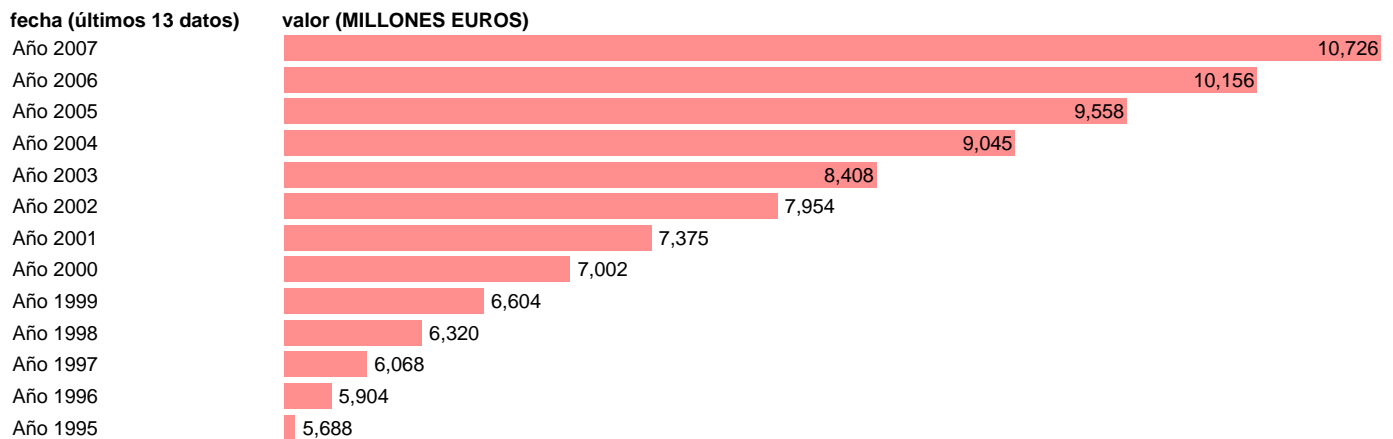

ADMON. CENTRAL - COTIZACIONES SOCIALES

Estadística: [ADMON. CENTRAL - COTIZACIONES SOCIALES](#)

Enlace permanente (Permalink): <https://tematicas.org/M1/76a11060/>

Notas: **SEC 95. BASE 2000**

Fuente: **EUROSTAT.**

Frecuencia: **Anual.**

Unidades: **MILLONES EUROS.**

Datos disponibles desde **Año 1995** hasta **Año 2007**.

Valor más alto alcanzado en Año 2007: **10726**.

Valor más bajo alcanzado en Año 1995: **5688**.