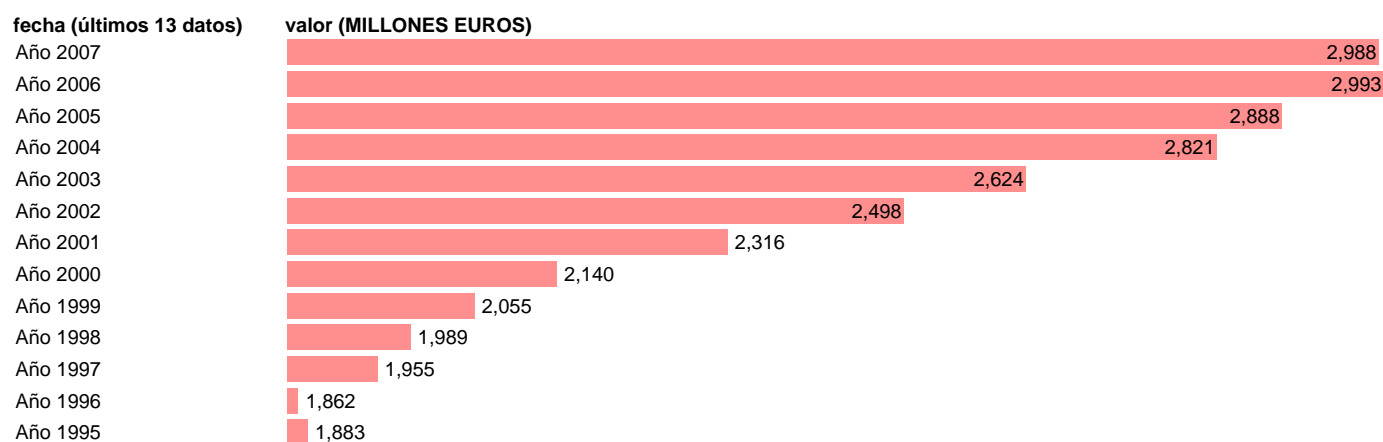

ADMON. CENTRAL - COTIZACIONES SOCIALES EFECTIVAS

Estadística: [ADMON. CENTRAL - COTIZACIONES SOCIALES EFECTIVAS](#)

Enlace permanente (Permalink): <https://tematicas.org/M1/7h611061/>

Notas: **SEC 95. BASE 2000**

Fuente: **EUROSTAT.**

Frecuencia: **Anual.**

Unidades: **MILLONES EUROS.**

Datos disponibles desde **Año 1995** hasta **Año 2007**.

Valor más alto alcanzado en Año 2006: **2993**.

Valor más bajo alcanzado en Año 1996: **1862**.

[Pulse aquí](#) para acceder a los datos completos actualizados y a la representación gráfica estadística.