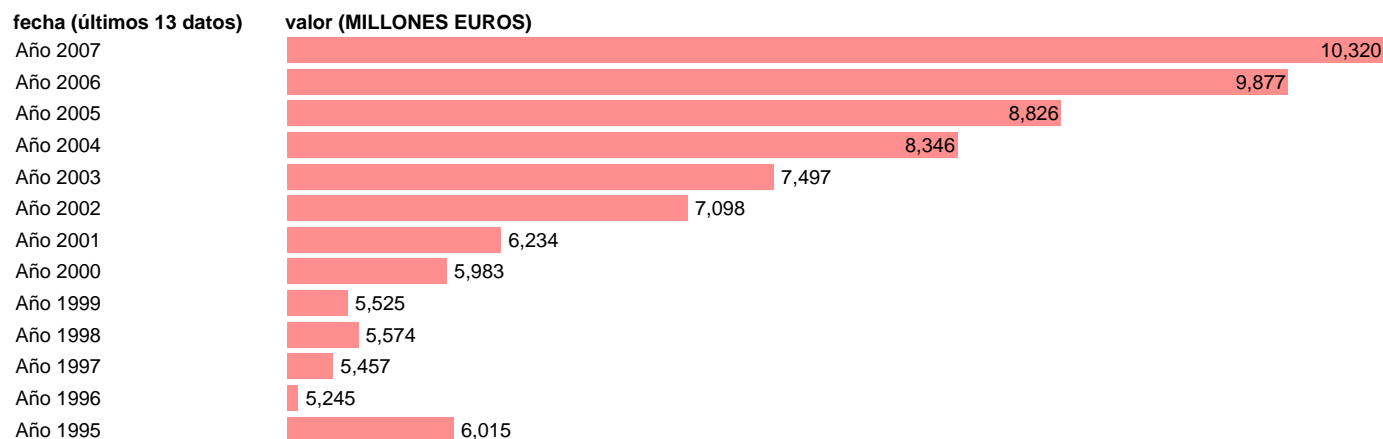

ADMON. CENTRAL - CONSUMOS INTERMEDIOS

Estadística: [ADMON. CENTRAL - CONSUMOS INTERMEDIOS](#)

Enlace permanente (Permalink): <https://tematicas.org/M1/7612020/>

Notas: **SEC 95. BASE 2000**

Fuente: **EUROSTAT.**

Frecuencia: **Anual.**

Unidades: **MILLONES EUROS.**

Datos disponibles desde **Año 1995** hasta **Año 2007**.

Valor más alto alcanzado en Año 2007: **10320**.

Valor más bajo alcanzado en Año 1996: **5245**.