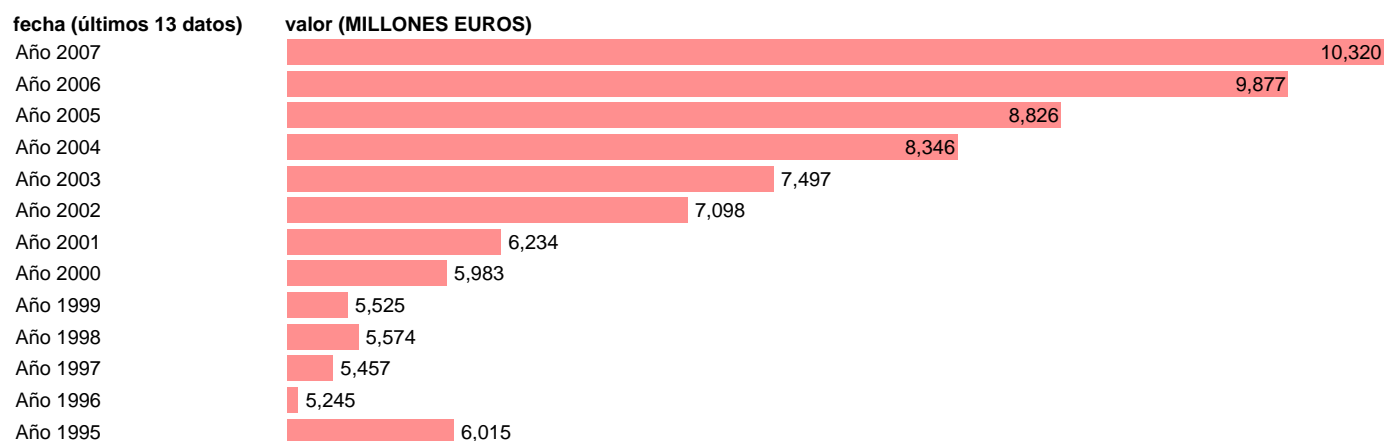

ADMON. CENTRAL - CONSUMOS INTERMEDIOS

Estadística: [ADMON. CENTRAL - CONSUMOS INTERMEDIOS](#)

Enlace permanente (Permalink): <https://tematicas.org/M1/7h6a12020/>

Notas: **SEC 95. BASE 2000**

Fuente: **EUROSTAT.**

Frecuencia: **Anual.**

Unidades: **MILLONES EUROS.**

Datos disponibles desde **Año 1995** hasta **Año 2007**.

Valor más alto alcanzado en Año 2007: **10320**.

Valor más bajo alcanzado en Año 1996: **5245**.