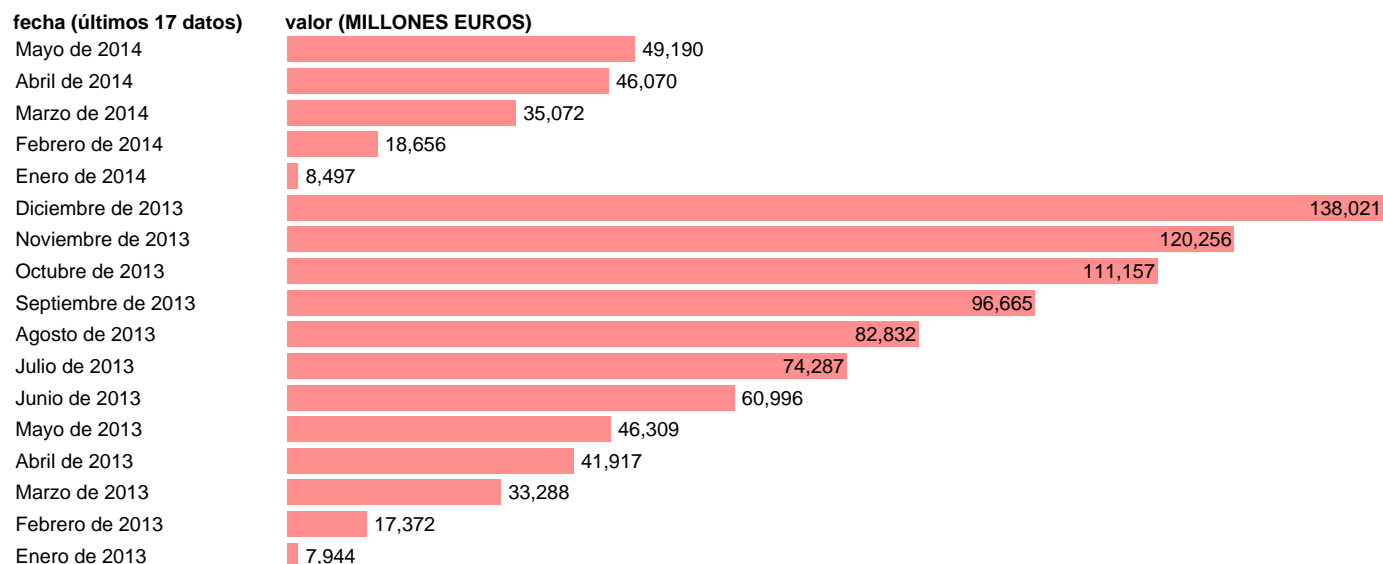

Fuente: **IGAE.**

Frecuencia: **Mensual.**

Unidades: **MILLONES EUROS.**

Datos disponibles desde **Enero de 2013** hasta **Mayo de 2014**.

Valor más alto alcanzado en Diciembre de 2013: **138021**.

Valor más bajo alcanzado en Enero de 2013: **7944**.

[Pulse aquí](#) para acceder a los datos completos actualizados y a la representación gráfica estadística.