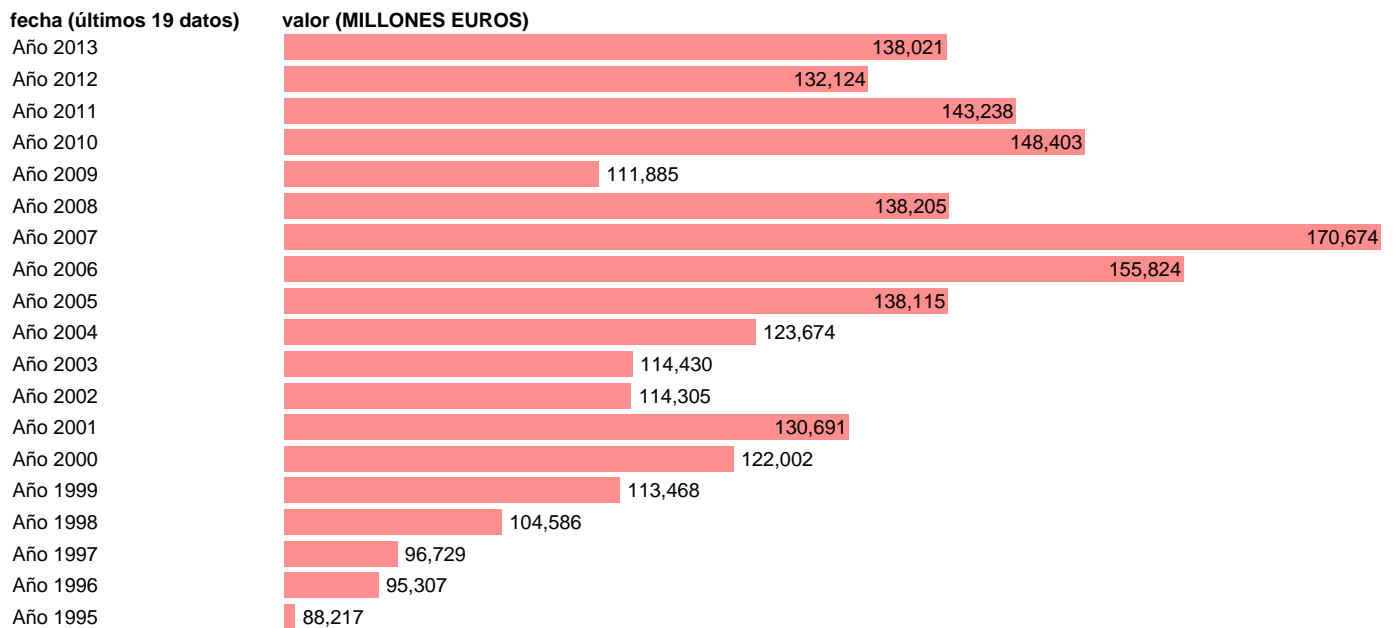

ADM.CENTRAL-REC.- TOTAL RECURSOS NO FINANCIEROS

Estadística: [ADM.CENTRAL-REC.- TOTAL RECURSOS NO FINANCIEROS](#)

Enlace permanente (Permalink): <https://tematicas.org/M1/7h6b1a001000/>

Notas: **SEC 95. BASE 2008 - CÓDIGO TR**

Fuente: **IGAE.**

Frecuencia: **Anual.**

Unidades: **MILLONES EUROS.**

Datos disponibles desde **Año 1995** hasta **Año 2013**.

Valor más alto alcanzado en Año 2007: **170674**.

Valor más bajo alcanzado en Año 1995: **88217**.

[Pulse aquí](#) para acceder a los datos completos actualizados y a la representación gráfica estadística.