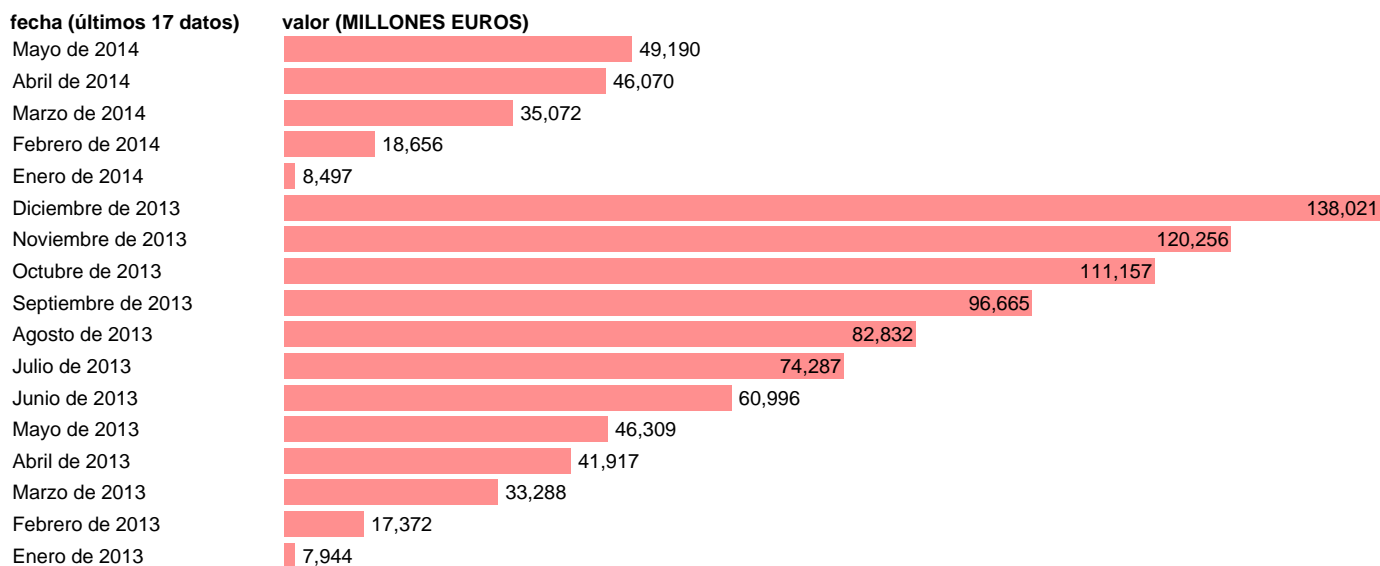

ADM. CENTRAL-REC.- TOTAL RECURSOS NO FINANCIEROS

Estadística: [ADM. CENTRAL-REC.- TOTAL RECURSOS NO FINANCIEROS](#)

Enlace permanente (Permalink): <https://tematicas.org/M1/76b1m001000/>

Notas: **DATOS ACUMULADOS AL FINAL DEL PERIODO SEC 95. BASE 2008 - CÓDIGO TR**

Fuente: **IGAE E INE.**
Frecuencia: **Mensual.**
Unidades: **MILLONES EUROS.**

Datos disponibles desde **Enero de 2013** hasta **Mayo de 2014**.
Valor más alto alcanzado en Diciembre de 2013: **138021**.
Valor más bajo alcanzado en Enero de 2013: **7944**.