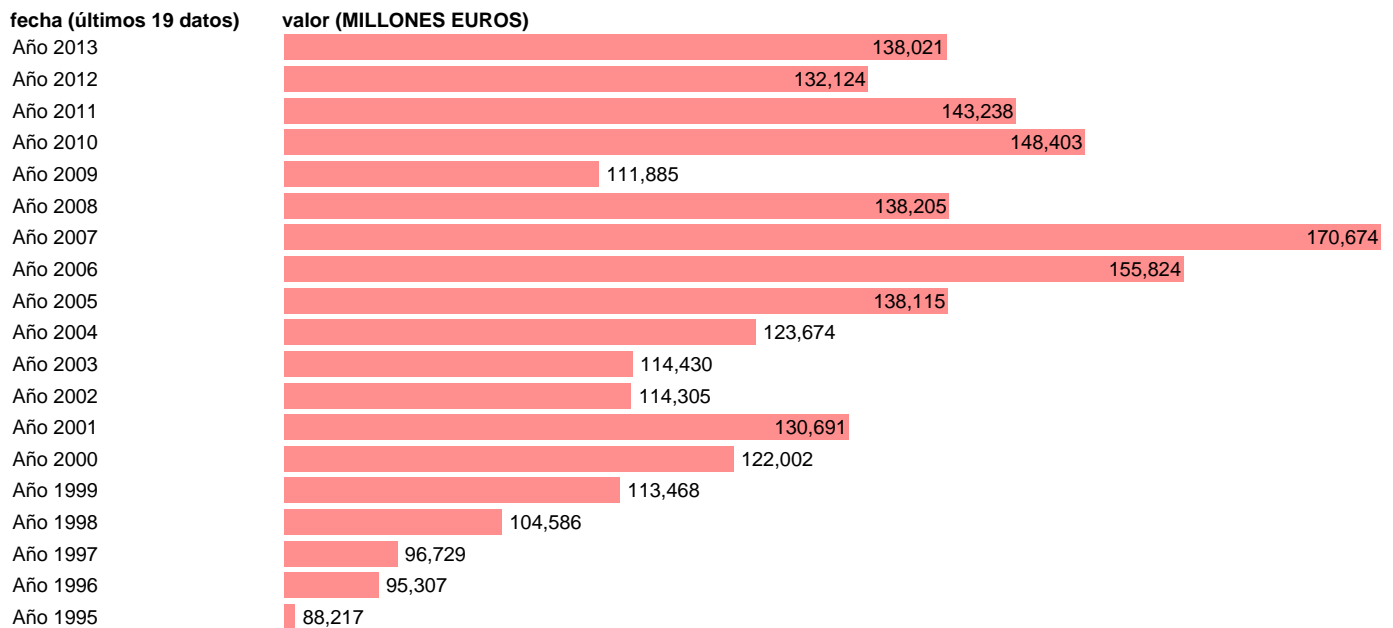

ADM.CENTRAL-REC.- TOTAL RECURSOS NO FINANCIEROS

Estadística: [ADM.CENTRAL-REC.- TOTAL RECURSOS NO FINANCIEROS](#)

Enlace permanente (Permalink): <https://tematicas.org/M1/76b1a001000/>

Notas: **SEC 95. BASE 2008 - CÓDIGO TR**

Fuente: **IGAE E INE.**

Frecuencia: **Anual.**

Unidades: **MILLONES EUROS.**

Datos disponibles desde **Año 1995** hasta **Año 2013**.

Valor más alto alcanzado en Año 2007: **170674**.

Valor más bajo alcanzado en Año 1995: **88217**.

[Pulse aquí](#) para acceder a los datos completos actualizados y a la representación gráfica estadística.