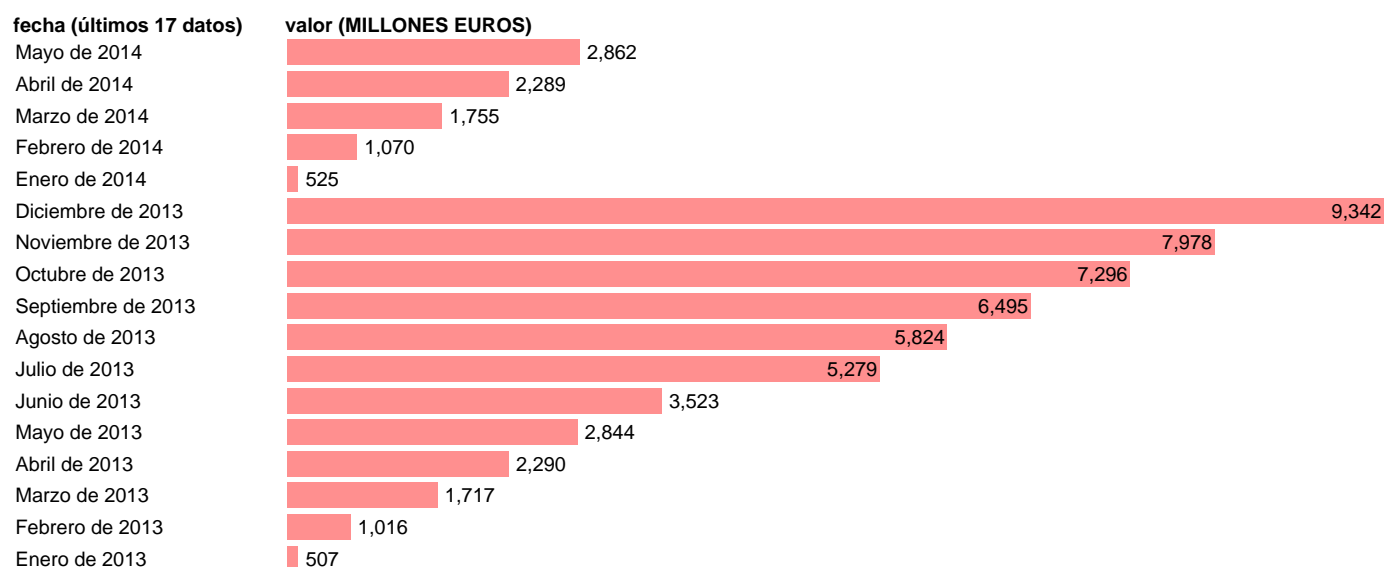

ADM. CENTRAL-REC.CTES.- TRANSFERENCIAS CORRIENTES ENTRE AA.PP.

Estadística: [ADM. CENTRAL-REC.CTES.- TRANSFERENCIAS CORRIENTES ENTRE AA.PP.](#)

Enlace permanente (Permalink): <https://tematicas.org/M1/7h6b1m001193/>

Notas: **DATOS ACUMULADOS AL FINAL DEL PERIODO SEC 95. BASE 2008 - CÓDIGO D.73**

Fuente: **IGAE.**

Frecuencia: **Mensual.**

Unidades: **MILLONES EUROS.**

Datos disponibles desde **Enero de 2013** hasta **Mayo de 2014**.

Valor más alto alcanzado en Diciembre de 2013: **9342**.

Valor más bajo alcanzado en Enero de 2013: **507**.

[Pulse aquí](#) para acceder a los datos completos actualizados y a la representación gráfica estadística.