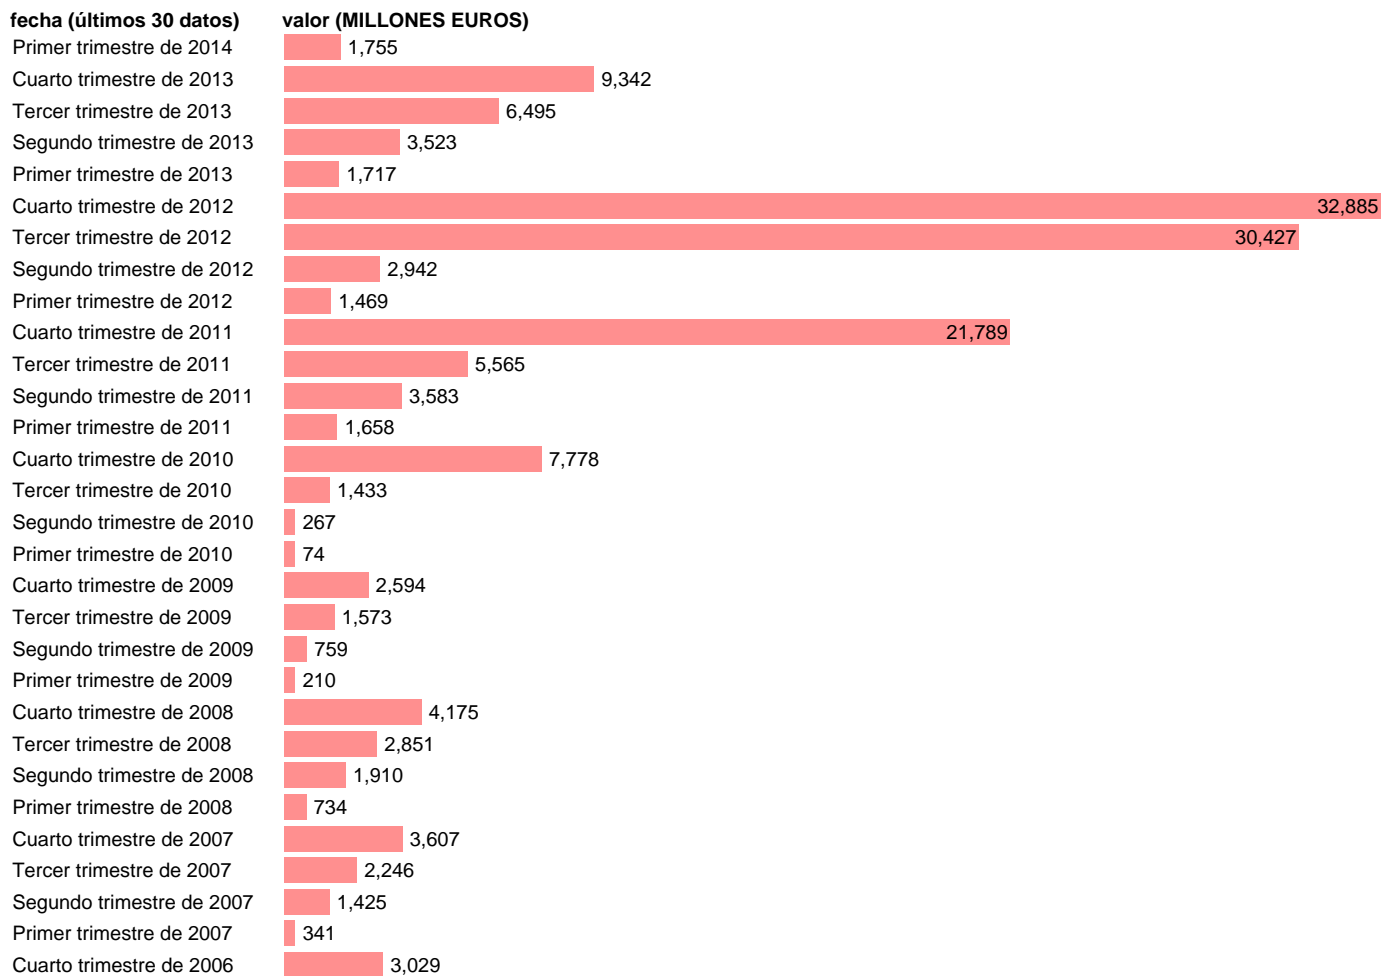

## ADM.CENTRAL-REC.CTES.- TRANSFERENCIAS CORRIENTES ENTRE AA.PP.

Estadística: [ADM.CENTRAL-REC.CTES.- TRANSFERENCIAS CORRIENTES ENTRE AA.PP.](#)

Enlace permanente (Permalink): <https://tematicas.org/M1/7h6b1t001193/>

Notas: **DATOS ACUMULADOS AL FINAL DEL PERIODO SEC 95. BASE 2008 - CÓDIGO D.73**

Fuente: **IGAE.**

Frecuencia: **Trimestral.**

Unidades: **MILLONES EUROS.**

Datos disponibles desde **Primer trimestre de 2004** hasta **Primer trimestre de 2014.**

Valor más alto alcanzado en Cuarto trimestre de 2012: **32885.**

Valor más bajo alcanzado en Primer trimestre de 2010: **74.**

[Pulse aquí](#) para acceder a los datos completos actualizados y a la representación gráfica estadística.