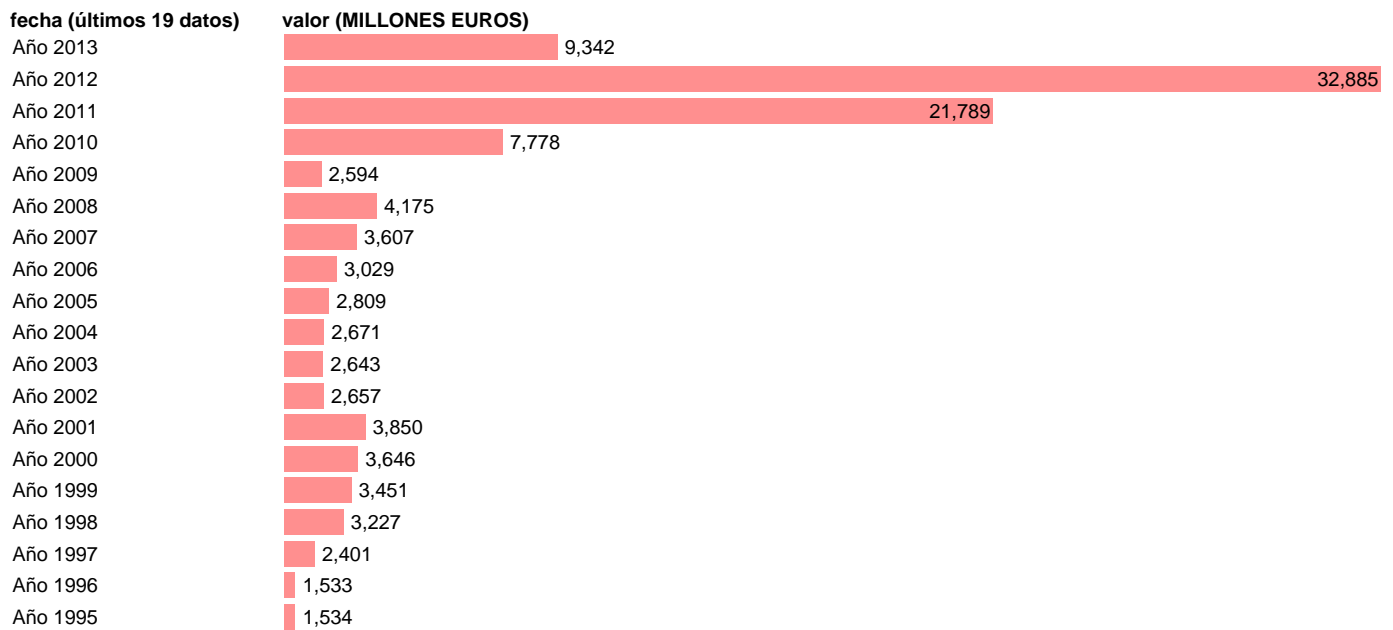

ADM.CENTRAL-REC.CTES.- TRANSFERENCIAS CORRIENTES ENTRE AA.PP.

Estadística: [ADM.CENTRAL-REC.CTES.- TRANSFERENCIAS CORRIENTES ENTRE AA.PP.](#)

Enlace permanente (Permalink): <https://tematicas.org/M1/7h6b1a001162/>

Notas: **SEC 95. BASE 2008 - CÓDIGO D.73R**

Fuente: **IGAE.**

Frecuencia: **Anual.**

Unidades: **MILLONES EUROS.**

Datos disponibles desde **Año 1995** hasta **Año 2013**.

Valor más alto alcanzado en Año 2012: **32885**.

Valor más bajo alcanzado en Año 1996: **1533**.

[Pulse aquí](#) para acceder a los datos completos actualizados y a la representación gráfica estadística.