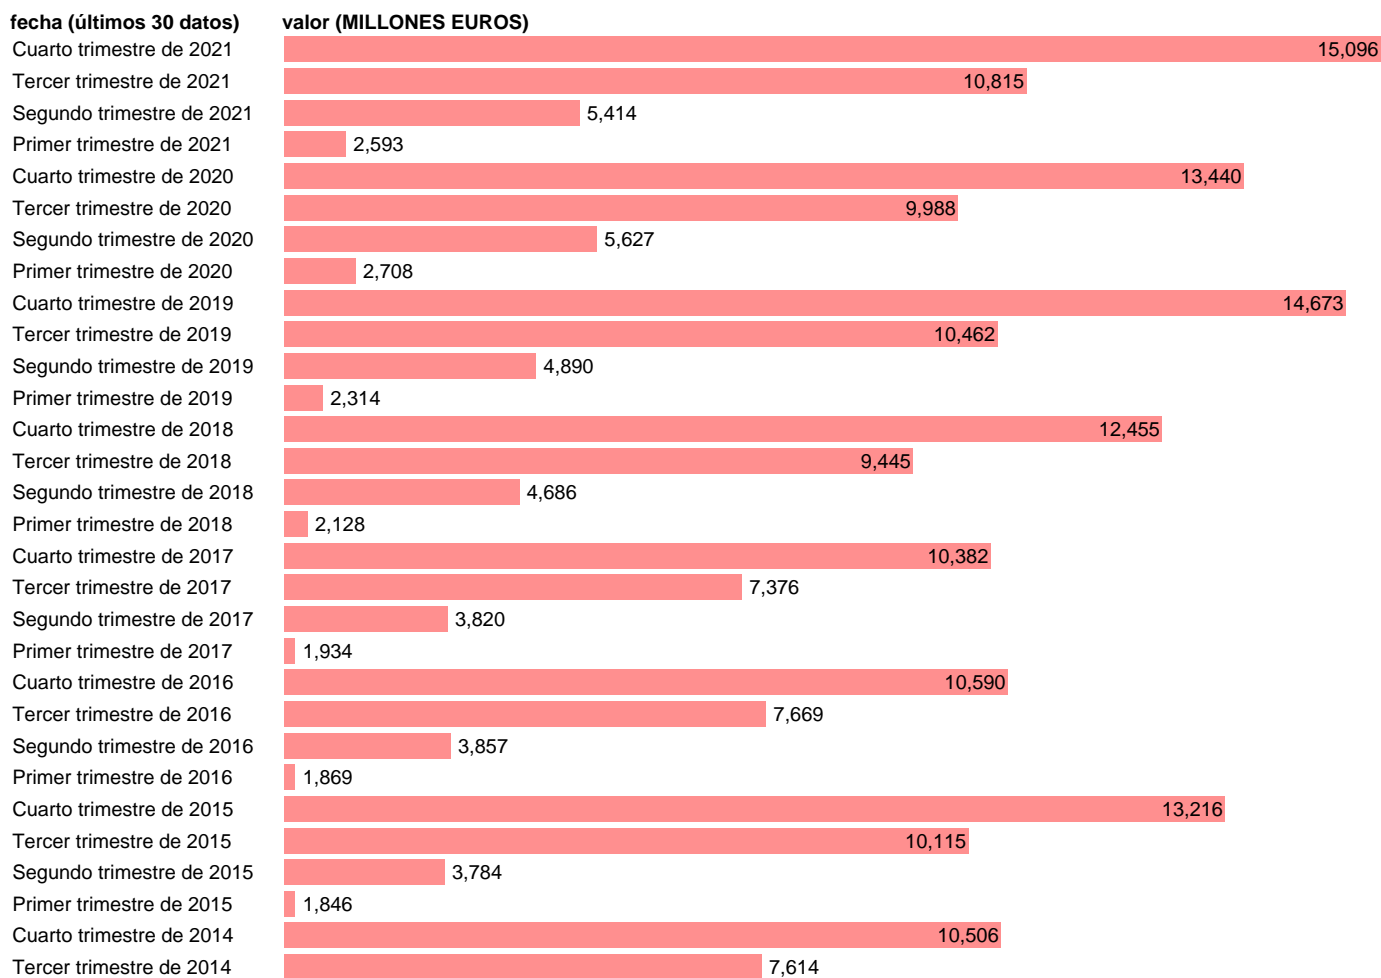

ADM.CENTRAL-REC.CTES.- TRANSFERENCIAS CORRIENTES ENTRE AA.PP.

Estadística: [ADM.CENTRAL-REC.CTES.- TRANSFERENCIAS CORRIENTES ENTRE AA.PP.](#)

Enlace permanente (Permalink): <https://tematicas.org/M1/771t001160/>

Notas: **DATOS ACUMULADOS AL FINAL DEL PERIODO SEC 2010. BASE 2010 - CÓDIGO D.73R**

Fuente: **IGAE E INE.**
Frecuencia: **Trimestral.**
Unidades: **MILLONES EUROS.**

Datos disponibles desde **Cuarto trimestre de 1994** hasta **Cuarto trimestre de 2021**.
Valor más alto alcanzado en Cuarto trimestre de 2012: **32716**.
Valor más bajo alcanzado en Cuarto trimestre de 1994: **0**.