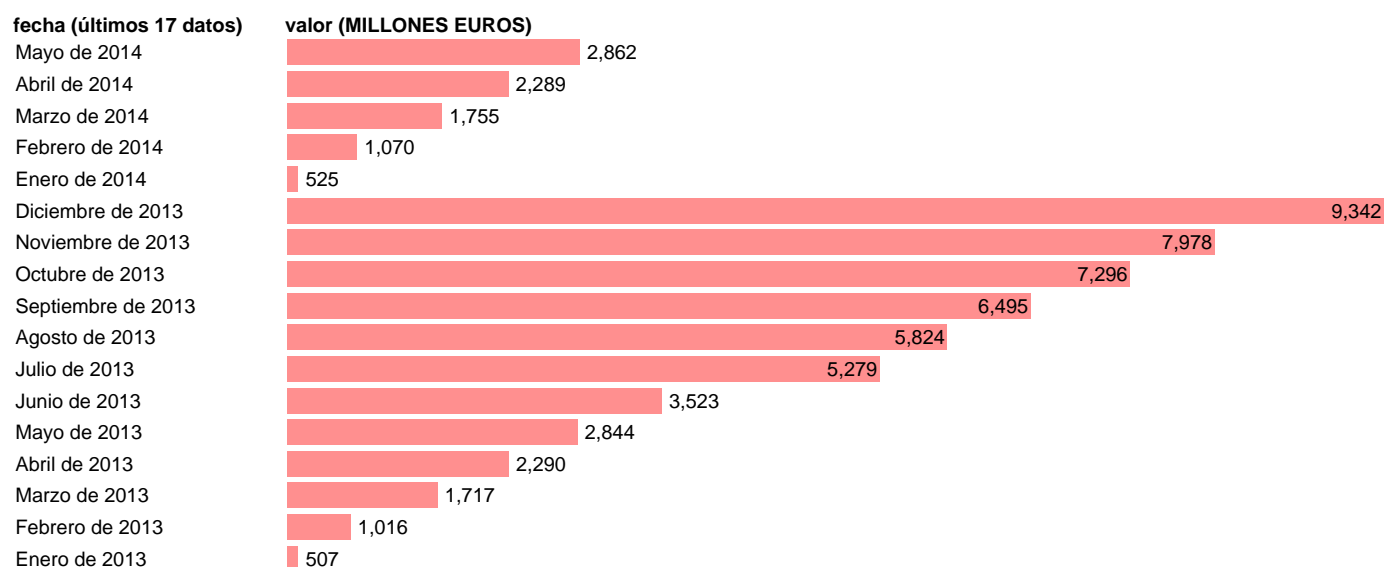

ADM. CENTRAL-REC.CTES.- TRANSFERENCIAS CORRIENTES ENTRE AA.PP.

Estadística: [ADM. CENTRAL-REC.CTES.- TRANSFERENCIAS CORRIENTES ENTRE AA.PP.](#)

Enlace permanente (Permalink): <https://tematicas.org/M1/76b1m001193/>

Notas: **DATOS ACUMULADOS AL FINAL DEL PERIODO SEC 95. BASE 2008 - CÓDIGO D.73**

Fuente: **IGAE E INE.**
Frecuencia: **Mensual.**
Unidades: **MILLONES EUROS.**

Datos disponibles desde **Enero de 2013** hasta **Mayo de 2014**.
Valor más alto alcanzado en Diciembre de 2013: **9342**.
Valor más bajo alcanzado en Enero de 2013: **507**.