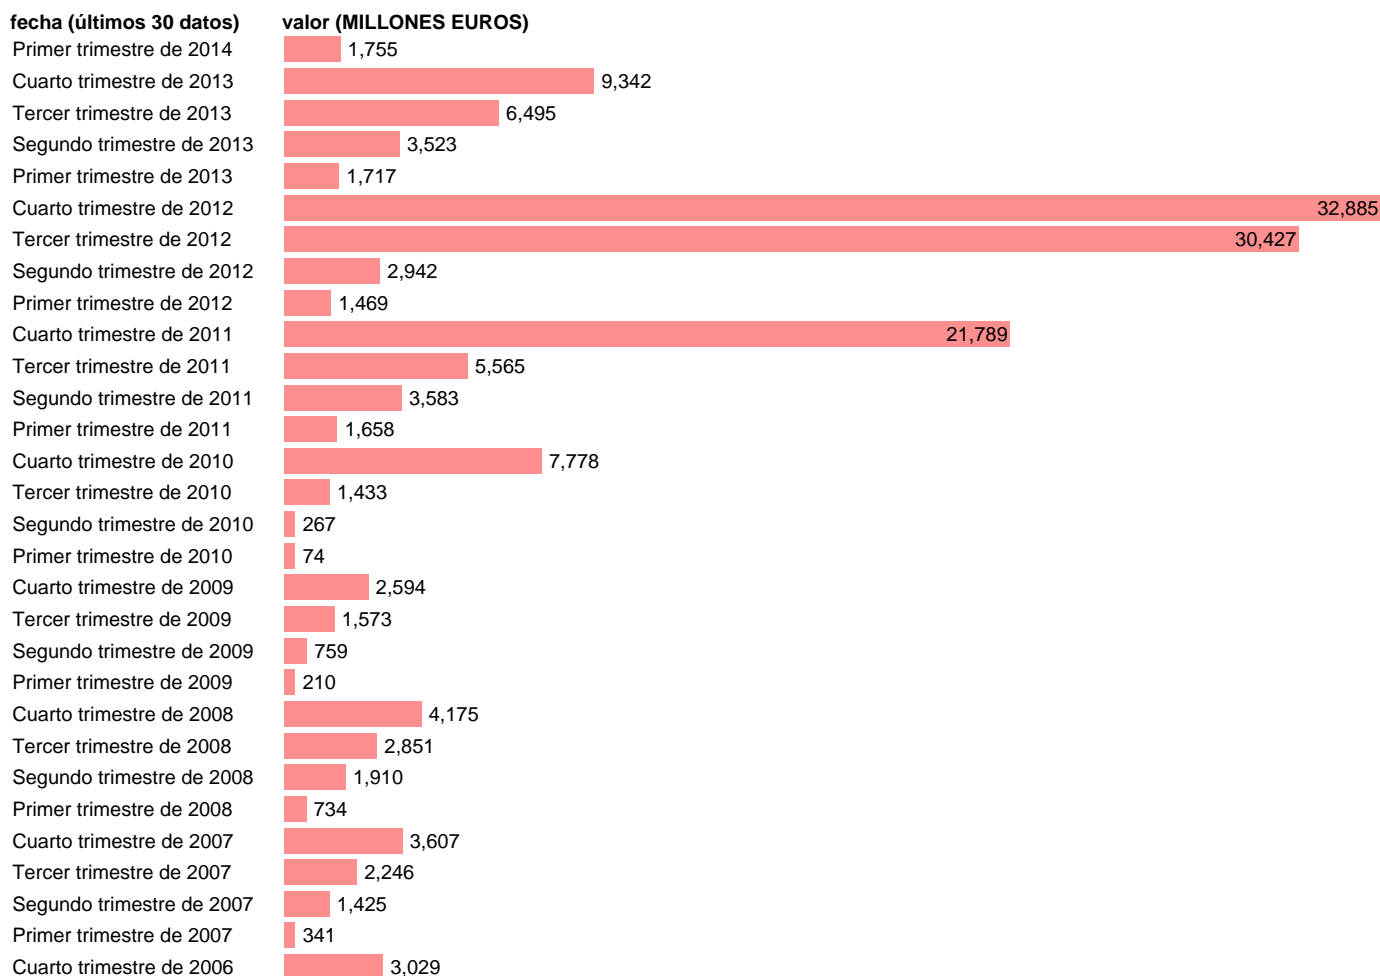

ADM.CENTRAL-REC.CTES.- TRANSFERENCIAS CORRIENTES ENTRE AA.PP.

Estadística: [ADM.CENTRAL-REC.CTES.- TRANSFERENCIAS CORRIENTES ENTRE AA.PP.](#)

Enlace permanente (Permalink): <https://tematicas.org/M1/76b1t001193/>

Notas: **DATOS ACUMULADOS AL FINAL DEL PERIODO SEC 95. BASE 2008 - CÓDIGO D.73**

Fuente: **IGAE E INE.**
Frecuencia: **Trimestral.**
Unidades: **MILLONES EUROS.**

Datos disponibles desde **Primer trimestre de 2004** hasta **Primer trimestre de 2014**.
Valor más alto alcanzado en Cuarto trimestre de 2012: **32885**.
Valor más bajo alcanzado en Primer trimestre de 2010: **74**.