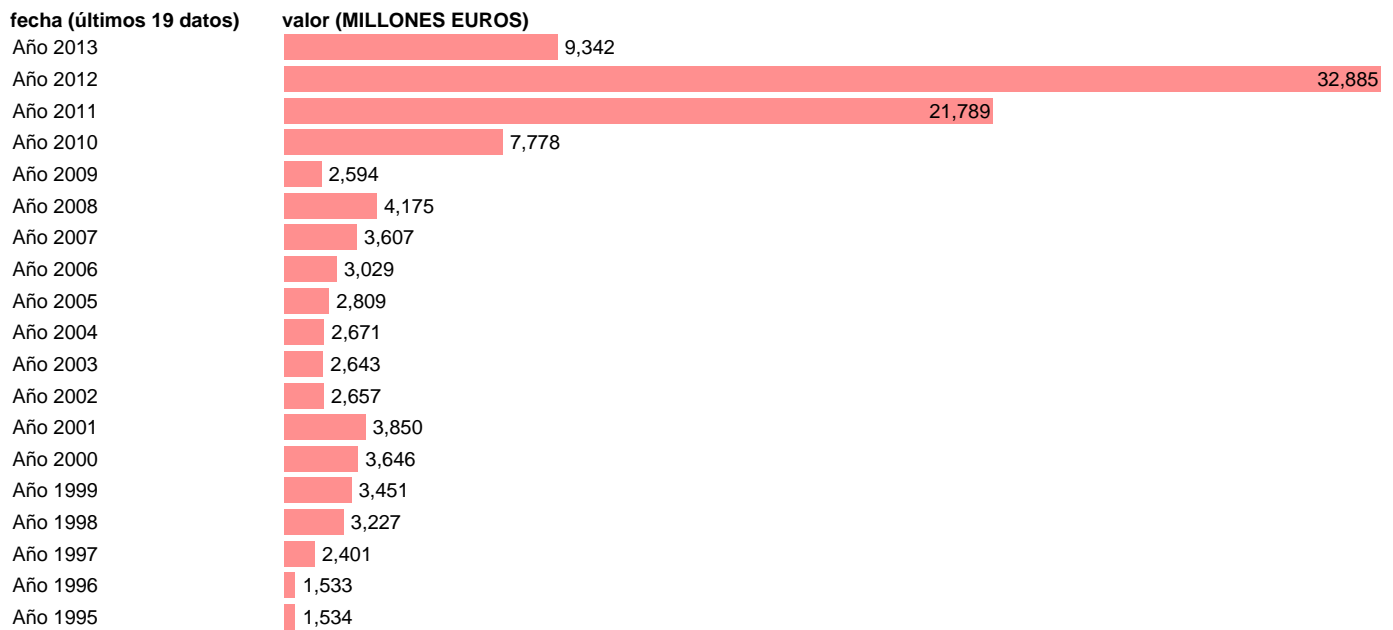

ADM.CENTRAL-REC.CTES.- TRANSFERENCIAS CORRIENTES ENTRE AA.PP.

Estadística: [ADM.CENTRAL-REC.CTES.- TRANSFERENCIAS CORRIENTES ENTRE AA.PP.](#)

Enlace permanente (Permalink): <https://tematicas.org/M1/76b1a001162/>

Notas: **SEC 95. BASE 2008 - CÓDIGO D.73R**

Fuente: **IGAE E INE.**

Frecuencia: **Anual.**

Unidades: **MILLONES EUROS.**

Datos disponibles desde **Año 1995** hasta **Año 2013**.

Valor más alto alcanzado en Año 2012: **32885**.

Valor más bajo alcanzado en Año 1996: **1533**.

[Pulse aquí](#) para acceder a los datos completos actualizados y a la representación gráfica estadística.