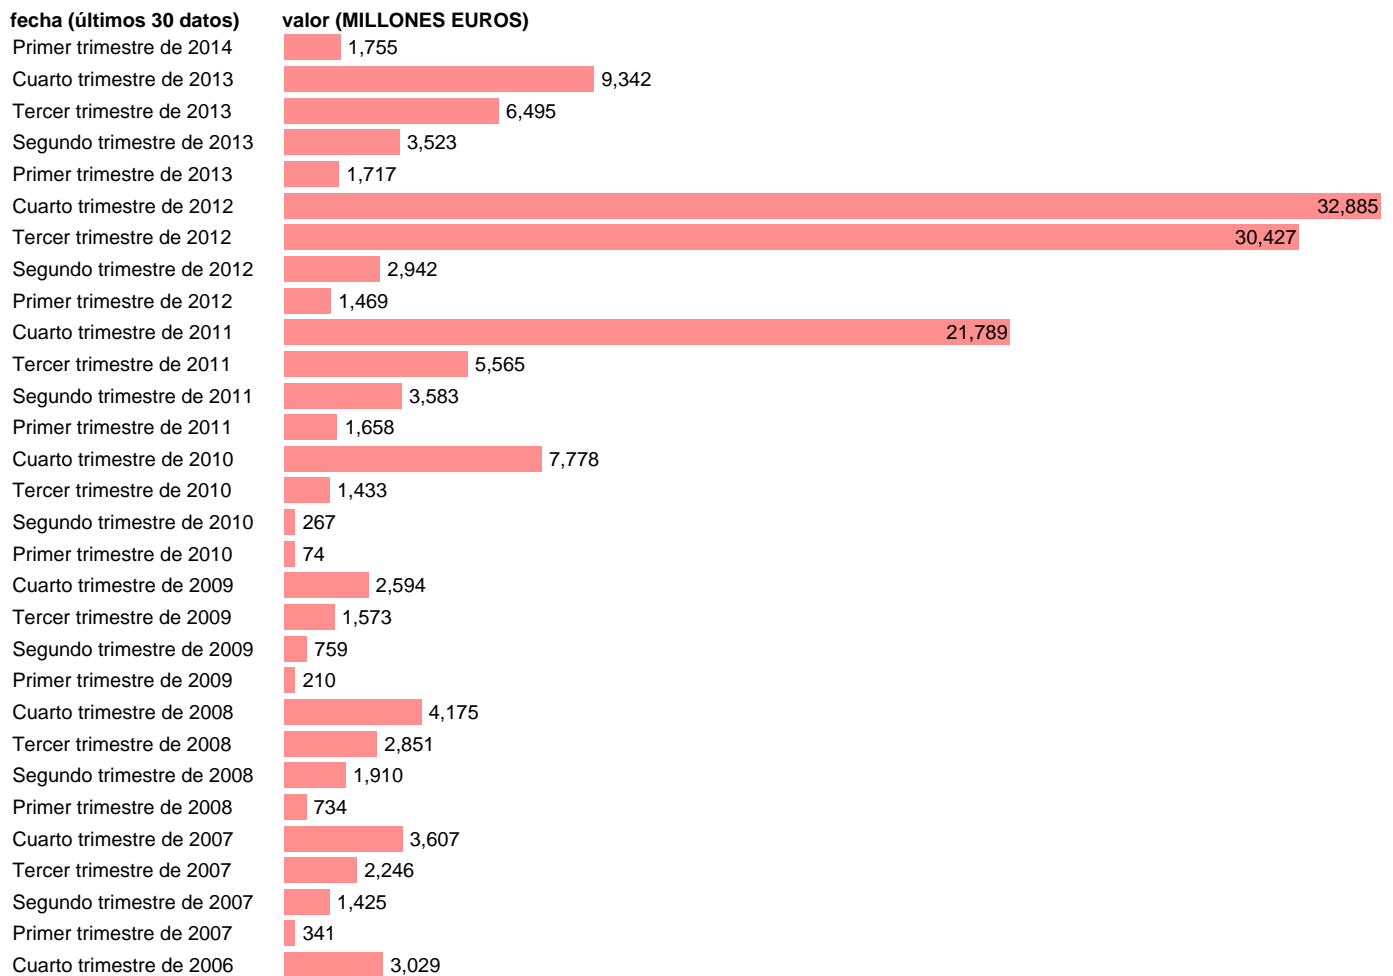

ADM.CENTRAL-REC.CTES.- TRANSFERENCIAS CORRIENTES ENTRE AA.PP.

Estadística: [ADM.CENTRAL-REC.CTES.- TRANSFERENCIAS CORRIENTES ENTRE AA.PP.](#)

Enlace permanente (Permalink): <https://tematicas.org/M1/771t001193/>

Notas: **DATOS ACUMULADOS AL FINAL DEL PERIODO SEC 95. BASE 2008 - CÓDIGO D.73**

Fuente: **IGAE E INE.**
Frecuencia: **Trimestral.**
Unidades: **MILLONES EUROS.**

Datos disponibles desde **Primer trimestre de 2004** hasta **Primer trimestre de 2014**.
Valor más alto alcanzado en Cuarto trimestre de 2012: **32885**.
Valor más bajo alcanzado en Primer trimestre de 2010: **74**.