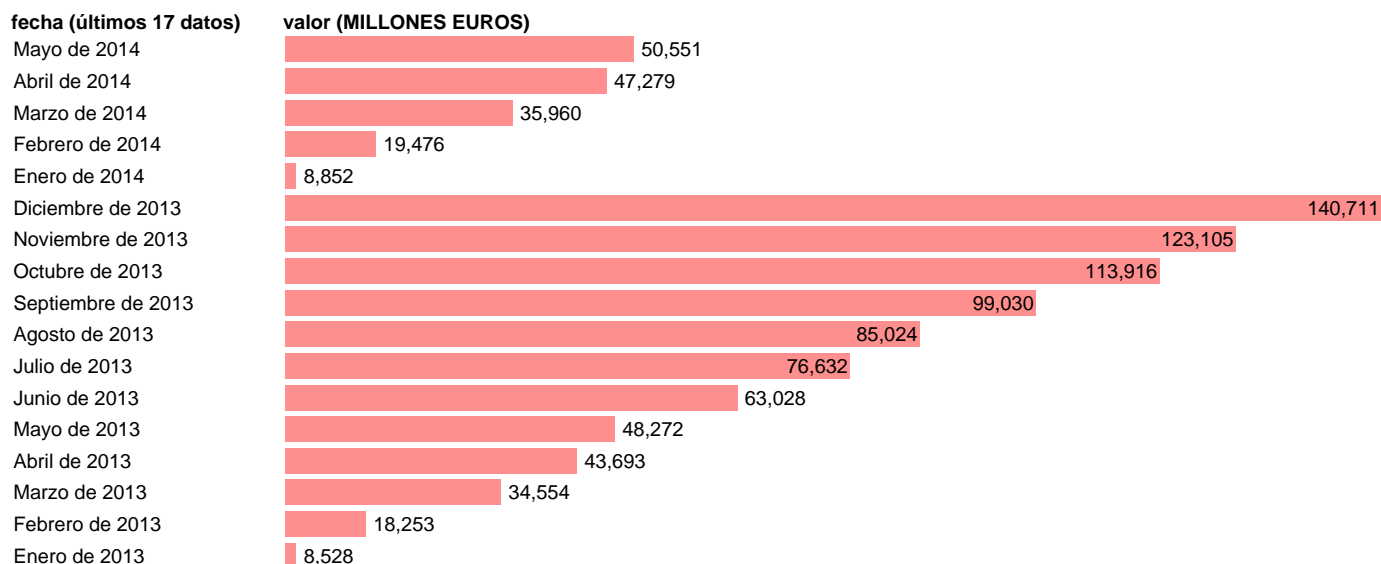

ADM. CENTRAL-REC.CTES.- TOTAL RECURSOS CORRIENTES

Estadística: [ADM. CENTRAL-REC.CTES.- TOTAL RECURSOS CORRIENTES](#)

Enlace permanente (Permalink): <https://tematicas.org/M1/7h6b1m001100/>

Notas: **DATOS ACUMULADOS AL FINAL DEL PERIODO SEC 95. BASE 2008 - CÓDIGO TRC**

Fuente: **IGAE.**

Frecuencia: **Mensual.**

Unidades: **MILLONES EUROS.**

Datos disponibles desde **Enero de 2013** hasta **Mayo de 2014**.

Valor más alto alcanzado en Diciembre de 2013: **140711**.

Valor más bajo alcanzado en Enero de 2013: **8528**.

[Pulse aquí](#) para acceder a los datos completos actualizados y a la representación gráfica estadística.