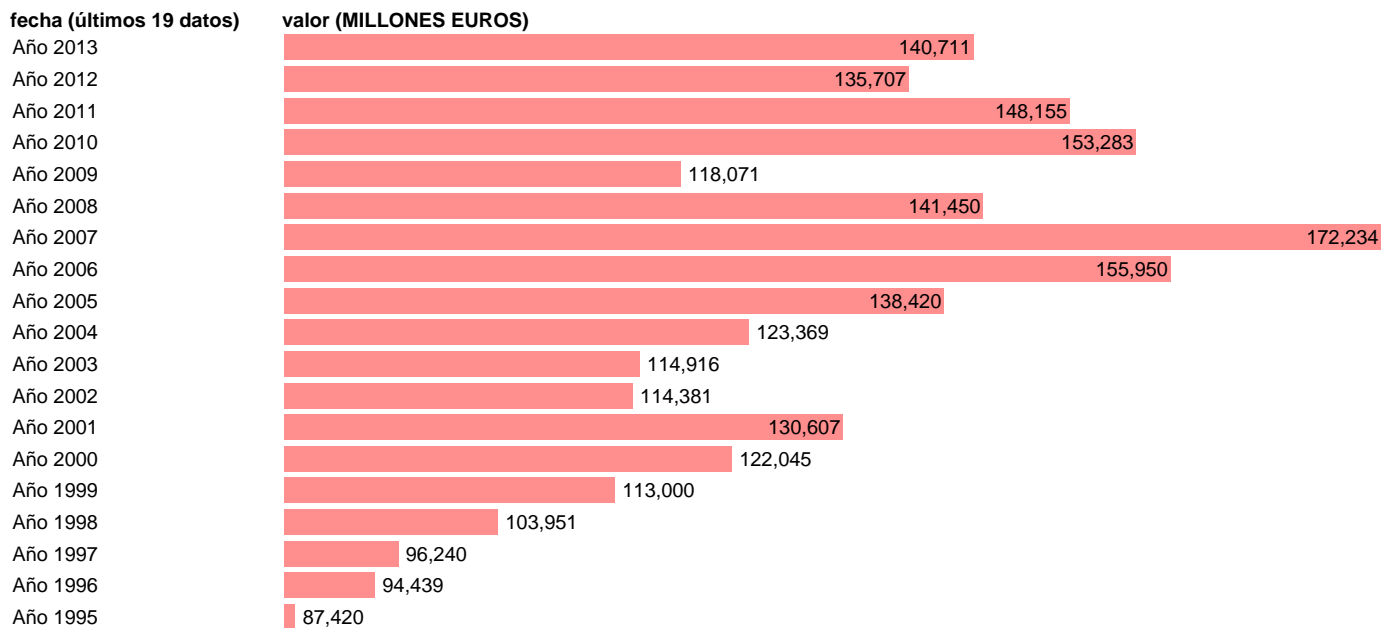

ADM.CENTRAL-REC.CTES.- TOTAL RECURSOS CORRIENTES

Estadística: [ADM.CENTRAL-REC.CTES.- TOTAL RECURSOS CORRIENTES](#)

Enlace permanente (Permalink): <https://tematicas.org/M1/7h6b1a001100/>

Notas: **SEC 95. BASE 2008 - CÓDIGO TRC**

Fuente: **IGAE.**

Frecuencia: **Anual.**

Unidades: **MILLONES EUROS.**

Datos disponibles desde **Año 1995** hasta **Año 2013**.

Valor más alto alcanzado en Año 2007: **172234**.

Valor más bajo alcanzado en Año 1995: **87420**.

[Pulse aquí](#) para acceder a los datos completos actualizados y a la representación gráfica estadística.