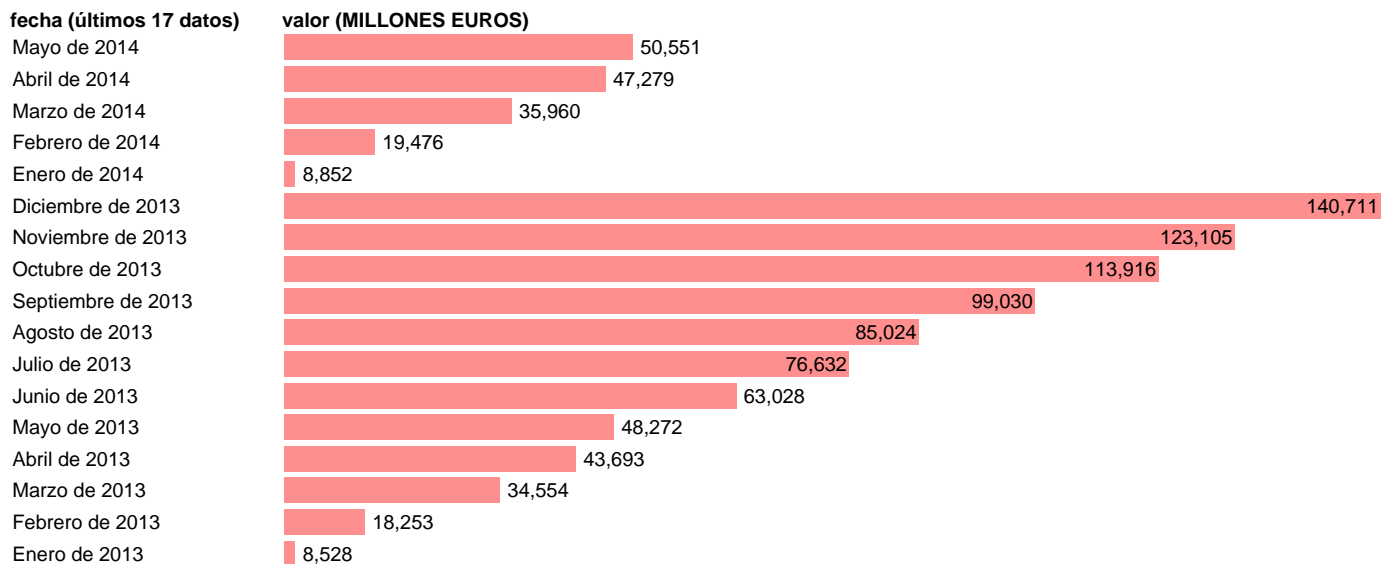

## ADM. CENTRAL-REC.CTES.- TOTAL RECURSOS CORRIENTES

Estadística: [ADM. CENTRAL-REC.CTES.- TOTAL RECURSOS CORRIENTES](#)

Enlace permanente (Permalink): <https://tematicas.org/M1/76b1m001100/>

Notas: **DATOS ACUMULADOS AL FINAL DEL PERIODO SEC 95. BASE 2008 - CÓDIGO TRC**

Fuente: **IGAE E INE.**  
Frecuencia: **Mensual.**  
Unidades: **MILLONES EUROS.**

Datos disponibles desde **Enero de 2013** hasta **Mayo de 2014**.  
Valor más alto alcanzado en Diciembre de 2013: **140711**.  
Valor más bajo alcanzado en Enero de 2013: **8528**.