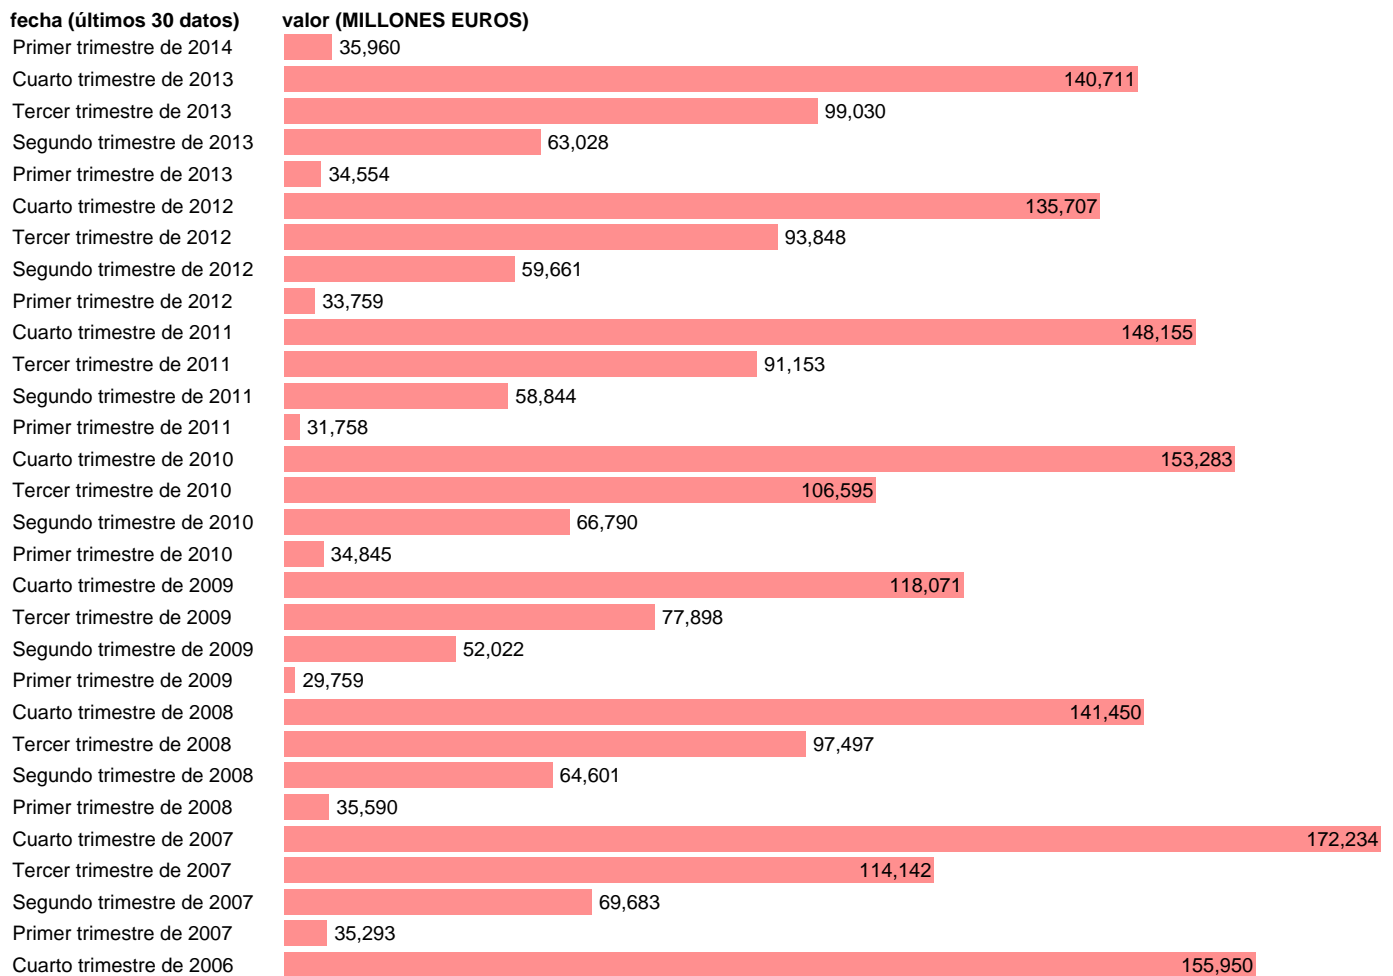

## ADM.CENTRAL-REC.CTES.- TOTAL RECURSOS CORRIENTES

Estadística: [ADM.CENTRAL-REC.CTES.- TOTAL RECURSOS CORRIENTES](#)

Enlace permanente (Permalink): <https://tematicas.org/M1/76b1t001100/>

Notas: **DATOS ACUMULADOS AL FINAL DEL PERIODO SEC 95. BASE 2008 - CÓDIGO TRC**

Fuente: **IGAE E INE.**  
Frecuencia: **Trimestral.**  
Unidades: **MILLONES EUROS.**

Datos disponibles desde **Primer trimestre de 2004** hasta **Primer trimestre de 2014**.  
Valor más alto alcanzado en Cuarto trimestre de 2007: **172.234**.  
Valor más bajo alcanzado en Primer trimestre de 2004: **25.240**.

[Pulse aquí](#) para acceder a los datos completos actualizados y a la representación gráfica estadística.