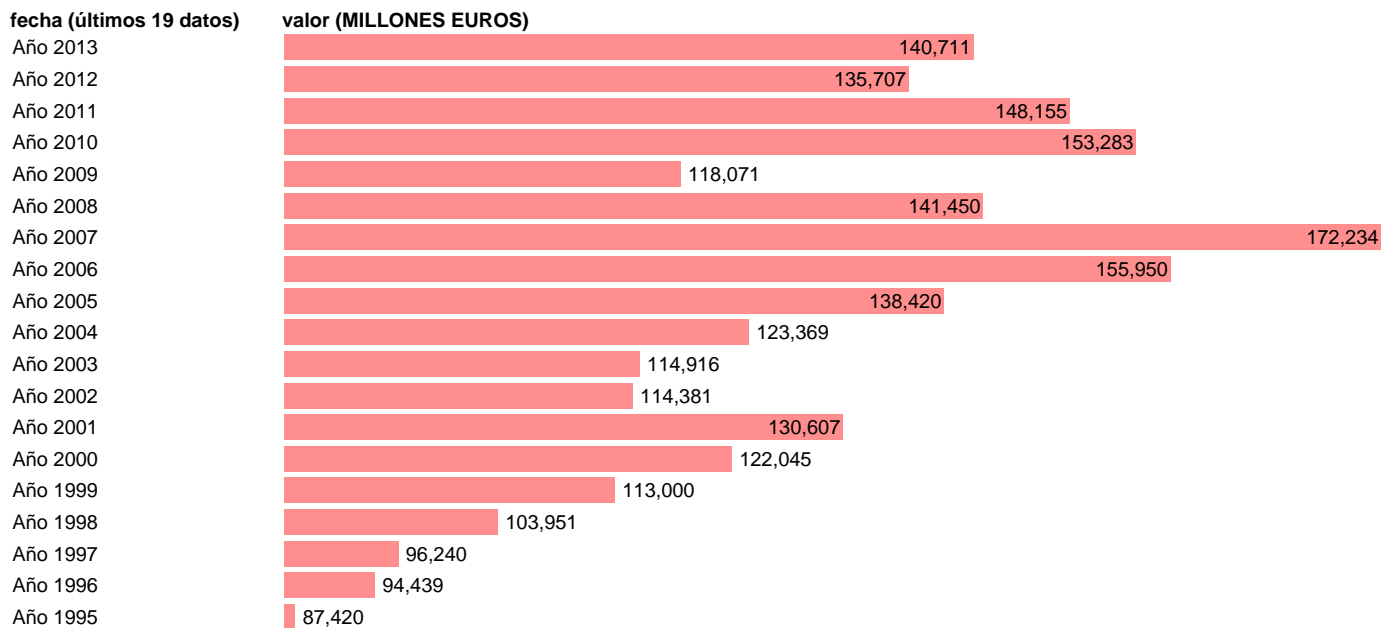

ADM.CENTRAL-REC.CTES.- TOTAL RECURSOS CORRIENTES

Estadística: [ADM.CENTRAL-REC.CTES.- TOTAL RECURSOS CORRIENTES](#)

Enlace permanente (Permalink): <https://tematicas.org/M1/76b1a001100/>

Notas: **SEC 95. BASE 2008 - CÓDIGO TRC**

Fuente: **IGAE E INE.**
Frecuencia: **Anual.**
Unidades: **MILLONES EUROS.**

Datos disponibles desde **Año 1995** hasta **Año 2013**.
Valor más alto alcanzado en Año 2007: **172234**.
Valor más bajo alcanzado en Año 1995: **87420**.