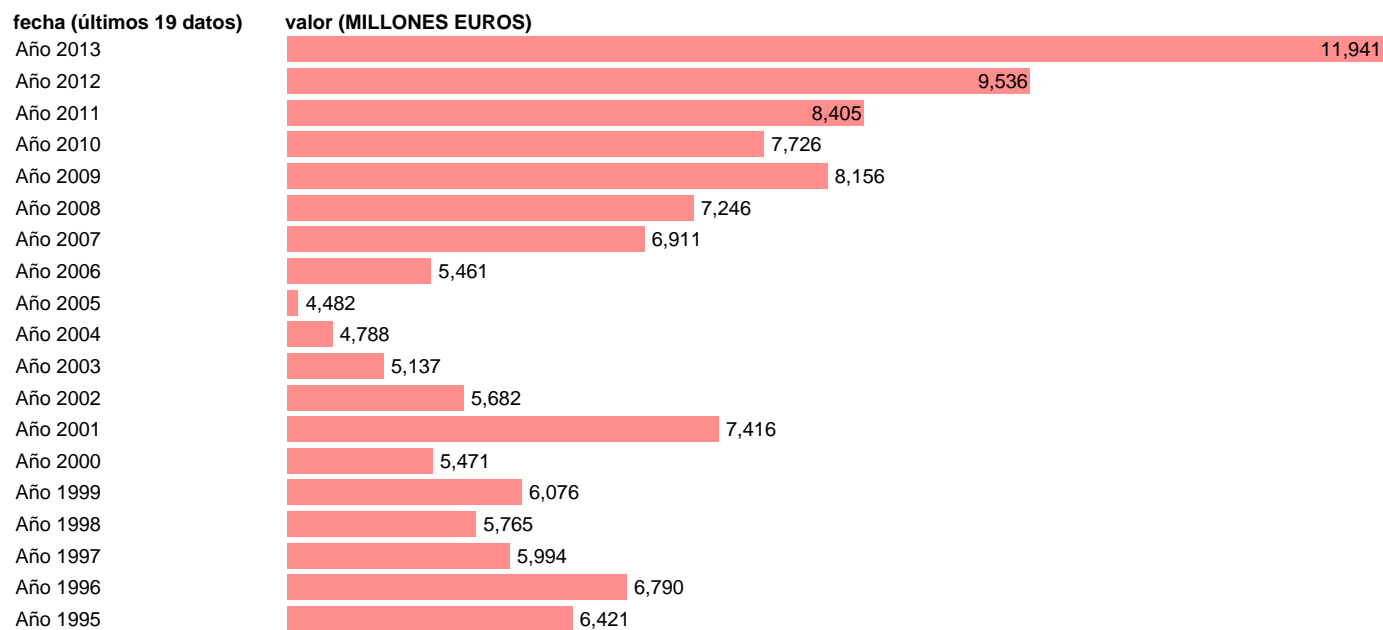

Fuente: **IGAE.**

Frecuencia: **Anual.**

Unidades: **MILLONES EUROS.**

Datos disponibles desde **Año 1995** hasta **Año 2013**.

Valor más alto alcanzado en Año 2013: **11941**.

Valor más bajo alcanzado en Año 2005: **4482**.

[Pulse aquí](#) para acceder a los datos completos actualizados y a la representación gráfica estadística.