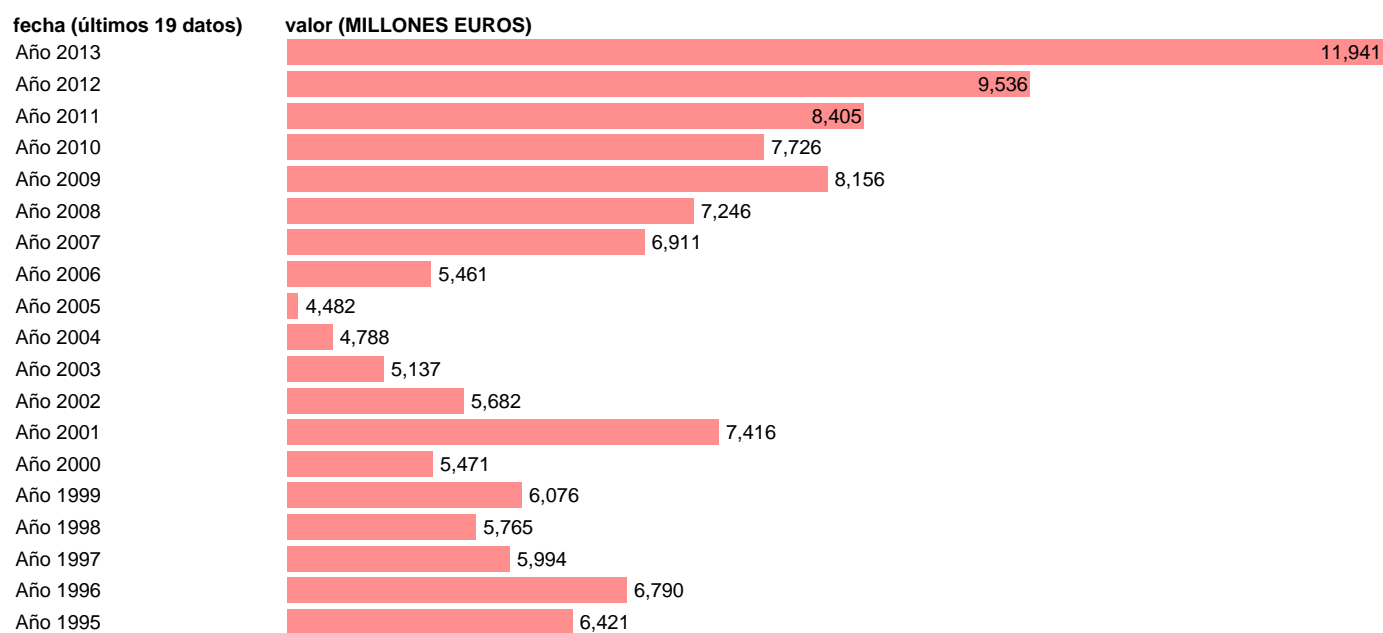

Fuente: **IGAE E INE.**

Frecuencia: **Anual.**

Unidades: **MILLONES EUROS.**

Datos disponibles desde **Año 1995** hasta **Año 2013**.

Valor más alto alcanzado en Año 2013: **11941**.

Valor más bajo alcanzado en Año 2005: **4482**.

[Pulse aquí](#) para acceder a los datos completos actualizados y a la representación gráfica estadística.