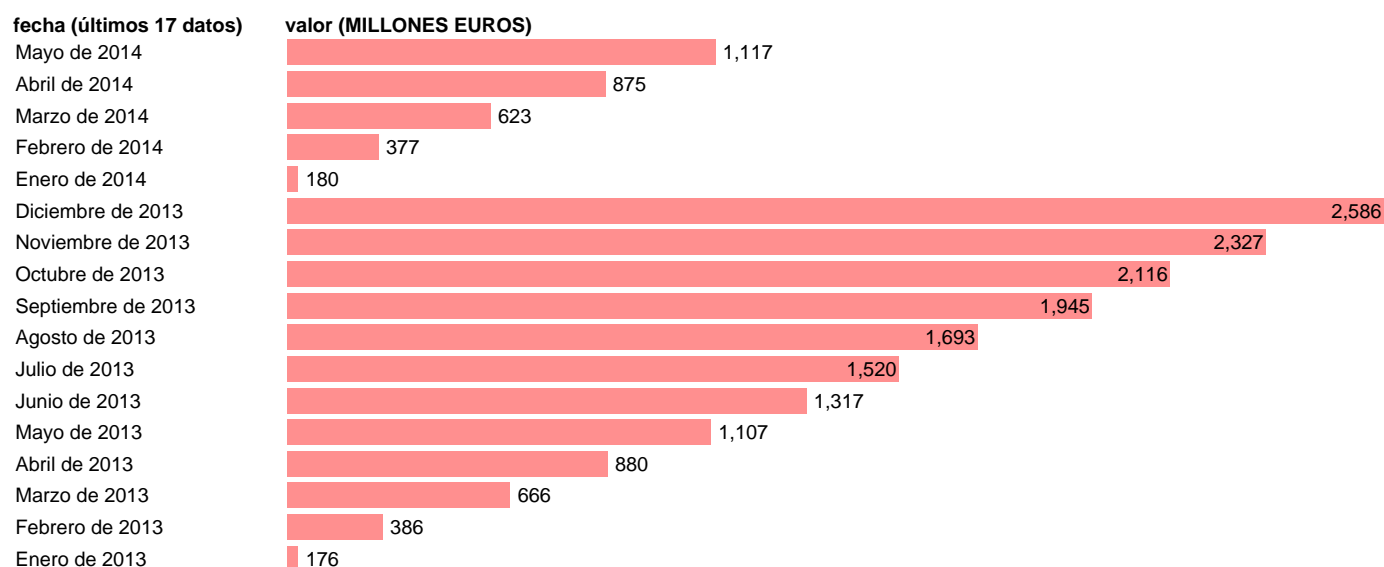

Fuente: **IGAE.**

Frecuencia: **Mensual.**

Unidades: **MILLONES EUROS.**

Datos disponibles desde **Enero de 2013** hasta **Mayo de 2014**.

Valor más alto alcanzado en Diciembre de 2013: **2586**.

Valor más bajo alcanzado en Enero de 2013: **176**.

[Pulse aquí](#) para acceder a los datos completos actualizados y a la representación gráfica estadística.