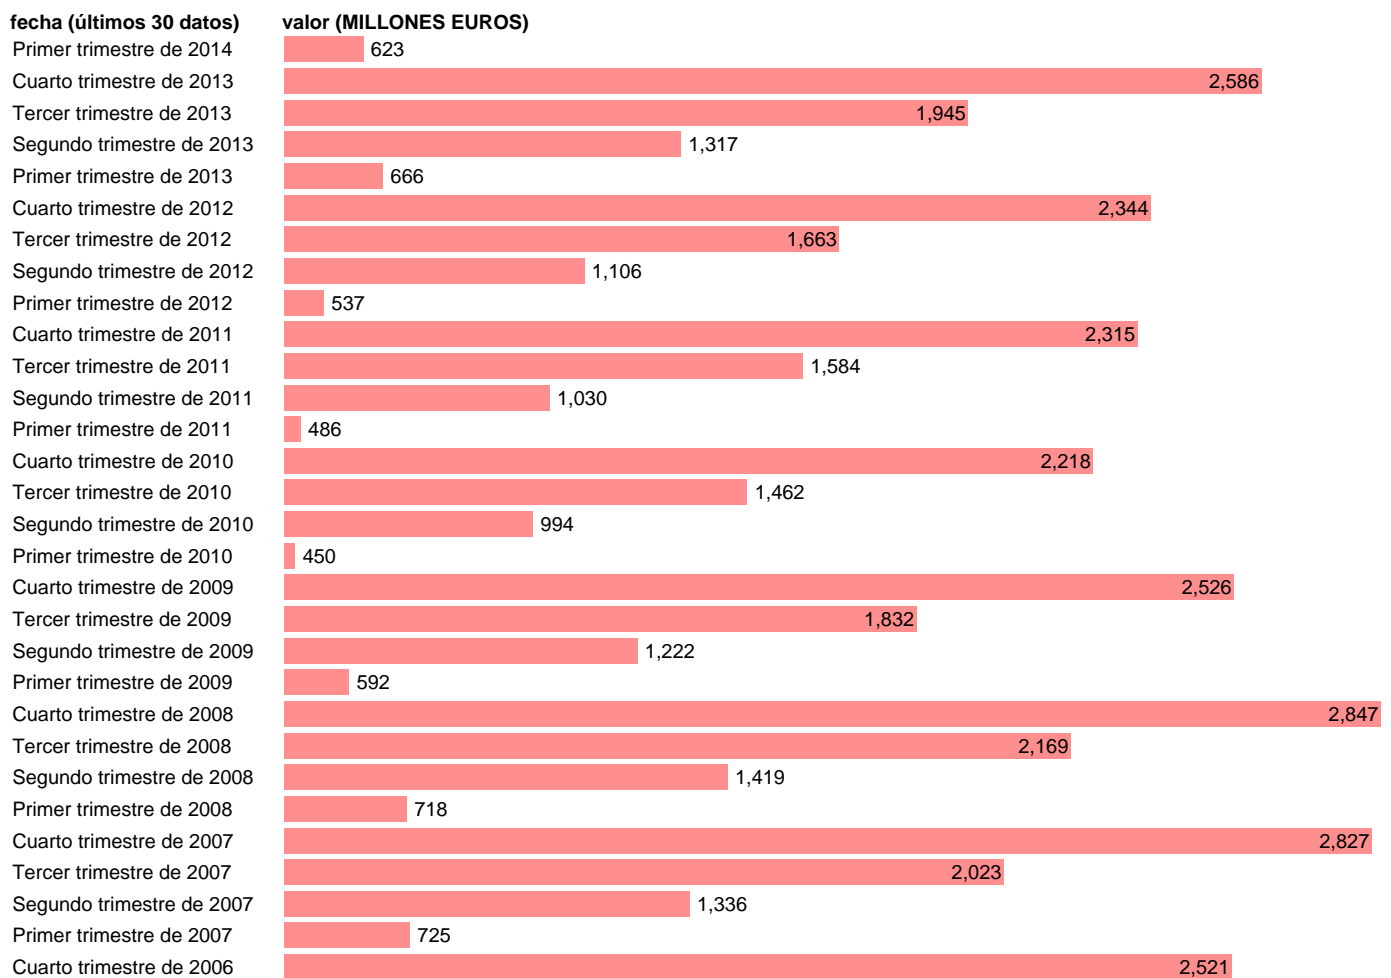

Fuente: **IGAE.**

Frecuencia: **Trimestral.**

Unidades: **MILLONES EUROS.**

Datos disponibles desde **Primer trimestre de 2004** hasta **Primer trimestre de 2014.**

Valor más alto alcanzado en Cuarto trimestre de 2008: **2847.**

Valor más bajo alcanzado en Primer trimestre de 2010: **450.**

[Pulse aquí](#) para acceder a los datos completos actualizados y a la representación gráfica estadística.