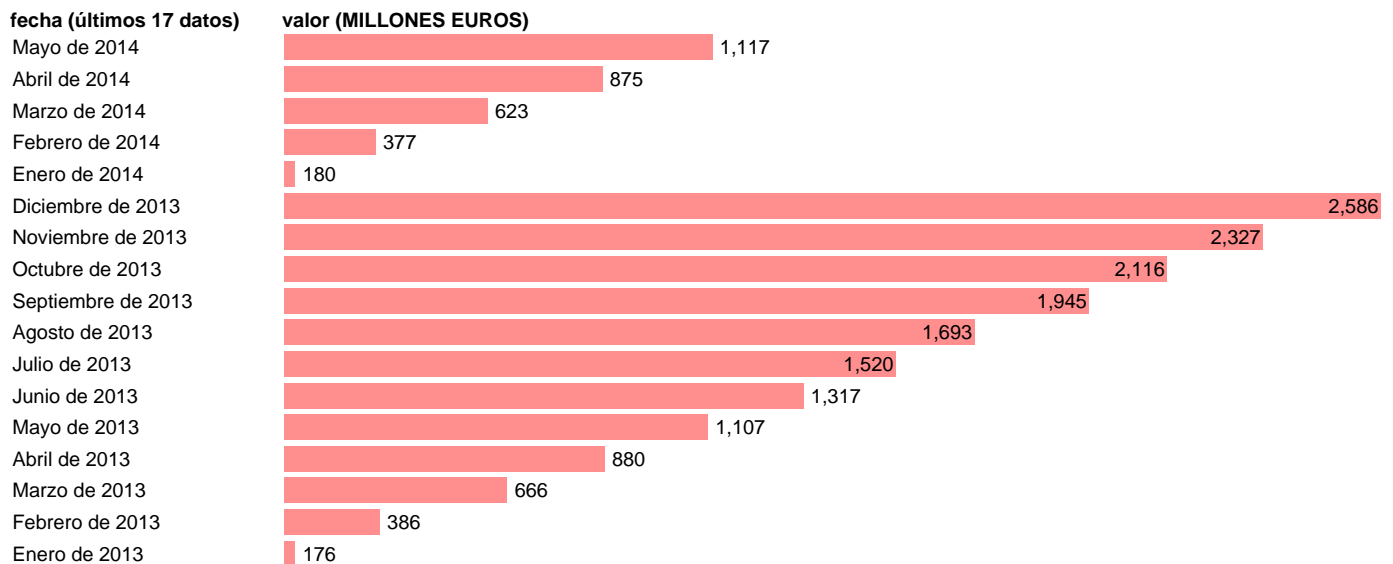

## ADM. CENTRAL-REC.CTES.- RECURSOS DE LA PRODUCCIÓN

Estadística: [ADM. CENTRAL-REC.CTES.- RECURSOS DE LA PRODUCCIÓN](#)

Enlace permanente (Permalink): <https://tematicas.org/M1/76b1m001110/>

Notas: **DATOS ACUMULADOS AL FINAL DEL PERIODO SEC 95. BASE 2008 - CÓDIGO P.11+P.12+P.131**

Fuente: **IGAE E INE.**  
Frecuencia: **Mensual.**  
Unidades: **MILLONES EUROS.**

Datos disponibles desde **Enero de 2013** hasta **Mayo de 2014**.  
Valor más alto alcanzado en Diciembre de 2013: **2586**.  
Valor más bajo alcanzado en Enero de 2013: **176**.