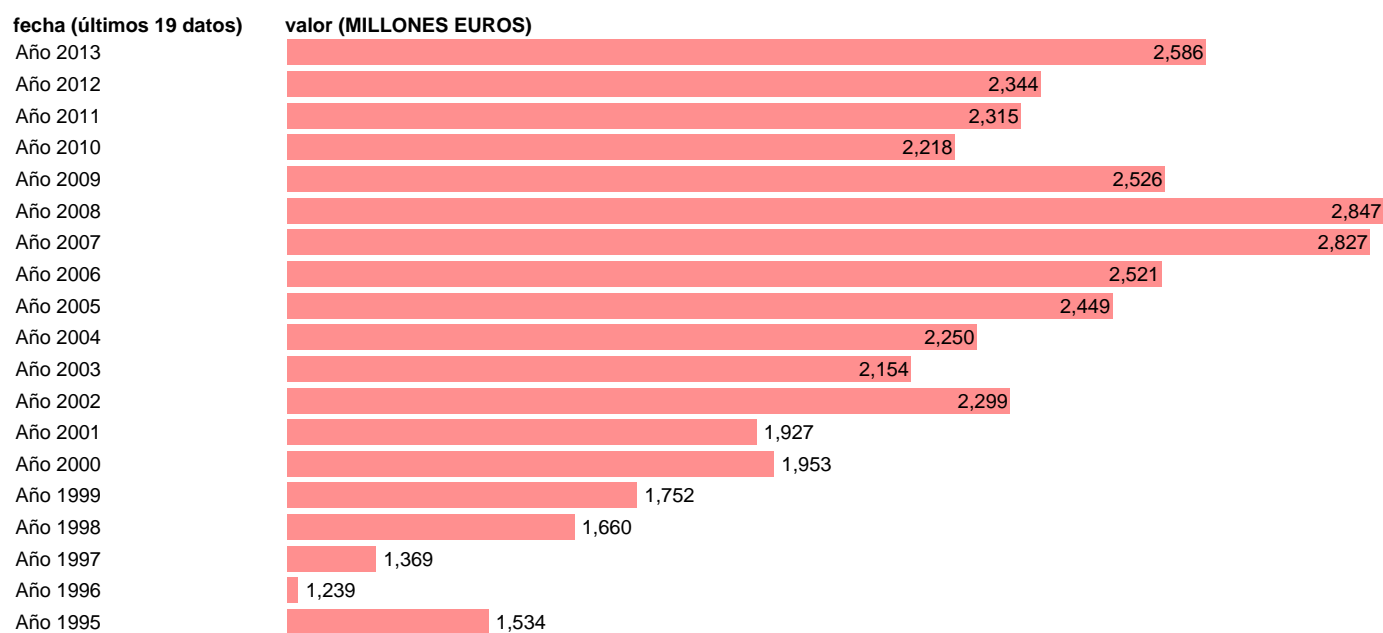

Fuente: **IGAE E INE.**

Frecuencia: **Anual.**

Unidades: **MILLONES EUROS.**

Datos disponibles desde **Año 1995** hasta **Año 2013**.

Valor más alto alcanzado en Año 2008: **2847**.

Valor más bajo alcanzado en Año 1996: **1239**.

[Pulse aquí](#) para acceder a los datos completos actualizados y a la representación gráfica estadística.