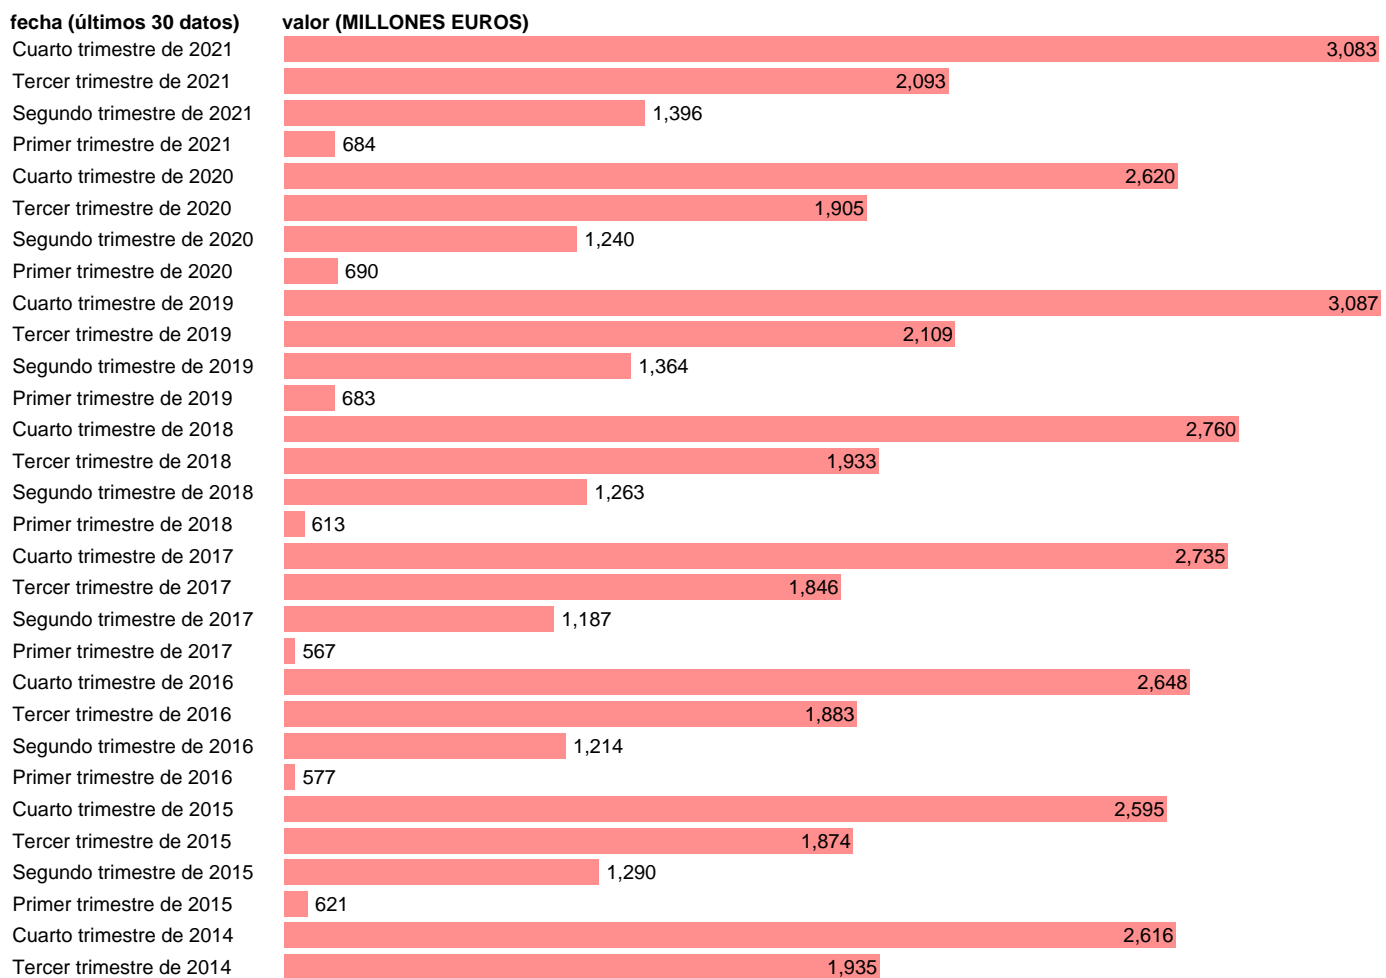

ADM.CENTRAL-REC.CTES.- PRODUCCIÓN DE MERCADO

Estadística: [ADM.CENTRAL-REC.CTES.- PRODUCCIÓN DE MERCADO](#)

Enlace permanente (Permalink): <https://tematicas.org/M1/771t001110/>

Notas: **DATOS ACUMULADOS AL FINAL DEL PERIODO SEC 2010. BASE 2010 - CÓDIGO P.11**

Fuente: **IGAE E INE.**
Frecuencia: **Trimestral.**
Unidades: **MILLONES EUROS.**

Datos disponibles desde **Cuarto trimestre de 1994** hasta **Cuarto trimestre de 2021**.
Valor más alto alcanzado en Cuarto trimestre de 2019: **3087**.
Valor más bajo alcanzado en Cuarto trimestre de 1994: **0**.