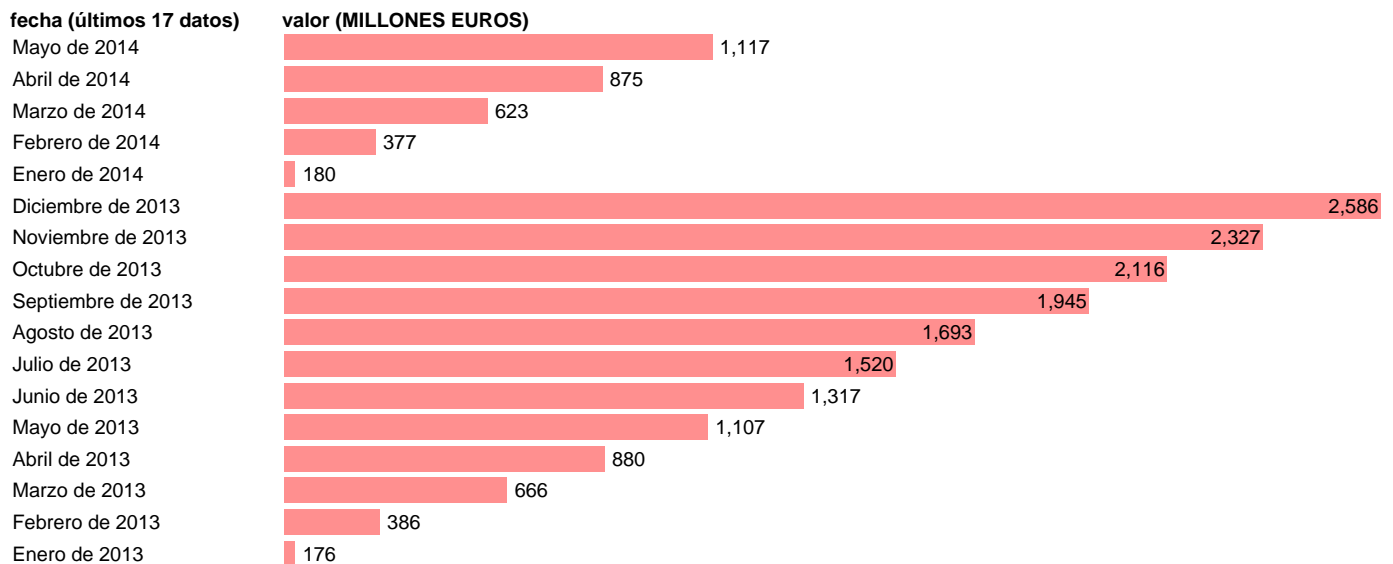

ADM. CENTRAL-REC.CTES.- RECURSOS DE LA PRODUCCIÓN

Estadística: [ADM. CENTRAL-REC.CTES.- RECURSOS DE LA PRODUCCIÓN](#)

Enlace permanente (Permalink): <https://tematicas.org/M1/771m001110/>

Notas: **DATOS ACUMULADOS AL FINAL DEL PERIODO SEC 95. BASE 2008 - CÓDIGO P.11+P.12+P.131**

Fuente: **IGAE E INE.**
Frecuencia: **Mensual.**
Unidades: **MILLONES EUROS.**

Datos disponibles desde **Enero de 2013** hasta **Mayo de 2014**.
Valor más alto alcanzado en Diciembre de 2013: **2586**.
Valor más bajo alcanzado en Enero de 2013: **176**.