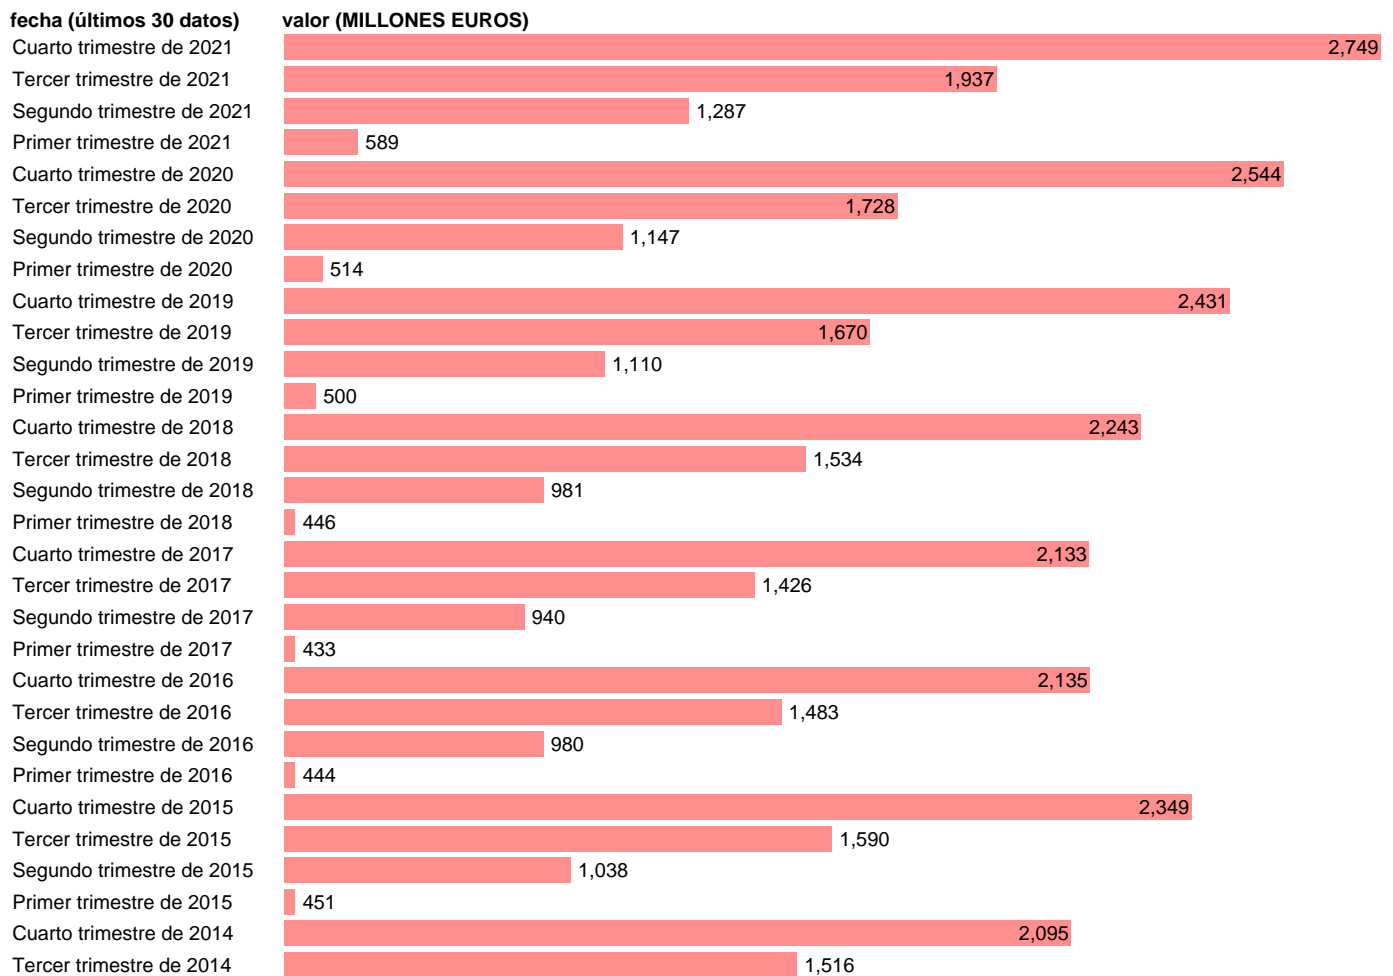

ADM.CENTRAL-REC.CTES.- PRODUCCIÓN PARA USO FINAL PROPIO

Estadística: [ADM.CENTRAL-REC.CTES.- PRODUCCIÓN PARA USO FINAL PROPIO](#)

Enlace permanente (Permalink): <https://tematicas.org/M1/771t001111/>

Notas: **DATOS ACUMULADOS AL FINAL DEL PERIODO SEC 2010. BASE 2010 - CÓDIGO P.12**

Fuente: **IGAE E INE.**
Frecuencia: **Trimestral.**
Unidades: **MILLONES EUROS.**

Datos disponibles desde **Cuarto trimestre de 1994** hasta **Cuarto trimestre de 2021**.
Valor más alto alcanzado en Cuarto trimestre de 2009: **3397**.
Valor más bajo alcanzado en Cuarto trimestre de 1994: **0**.