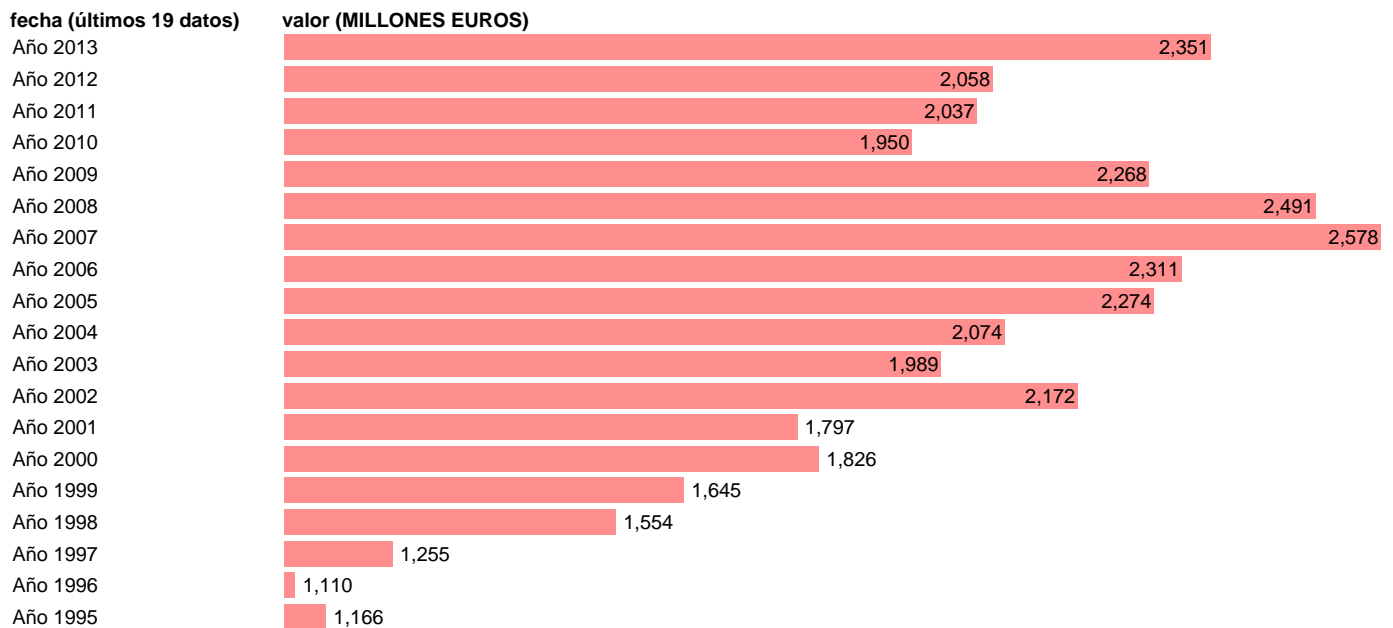

Notas: **SEC 95. BASE 2008 - CÓDIGO P.11+P.12**

Fuente: **IGAE.**

Frecuencia: **Anual.**

Unidades: **MILLONES EUROS.**

Datos disponibles desde **Año 1995** hasta **Año 2013**.

Valor más alto alcanzado en Año 2007: **2578**.

Valor más bajo alcanzado en Año 1996: **1110**.

[Pulse aquí](#) para acceder a los datos completos actualizados y a la representación gráfica estadística.