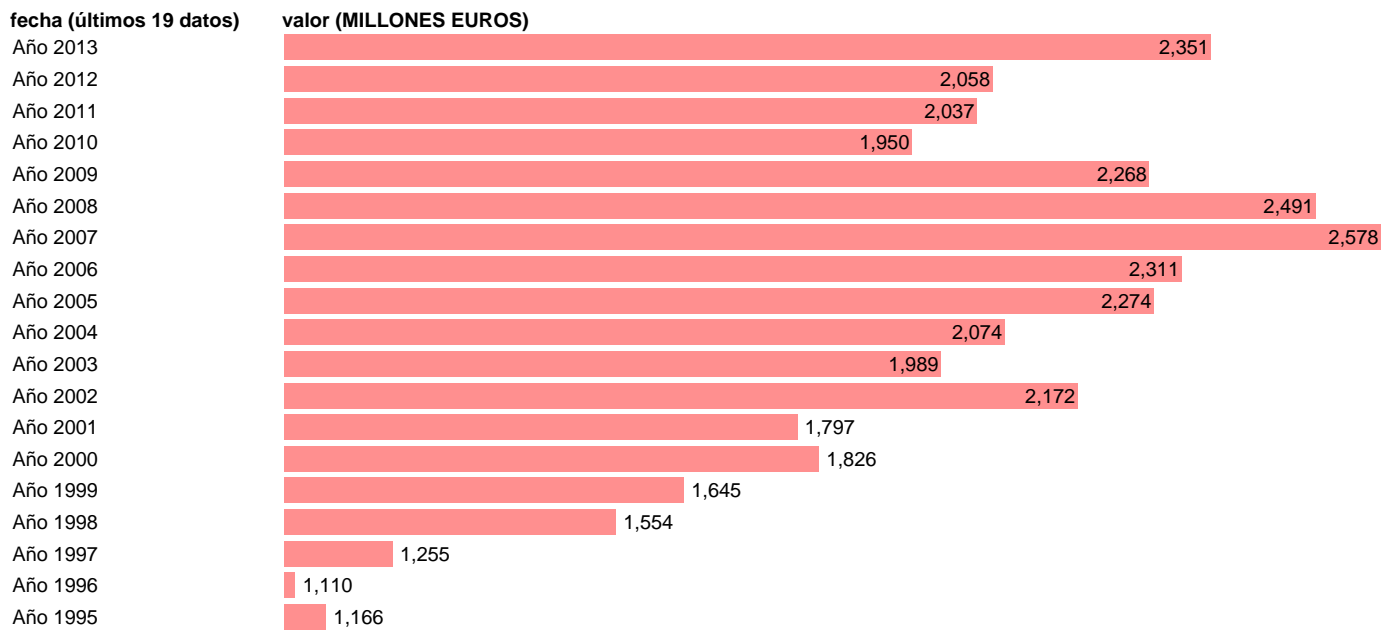

## ADM.CENTRAL-REC.CTES.- PRODUCCIÓN DE MERCADO Y PARA USO FINAL PROPIO

Estadística: [ADM.CENTRAL-REC.CTES.- PRODUCCIÓN DE MERCADO Y PARA USO FINAL PROPIO](#)

Enlace permanente (Permalink): <https://tematicas.org/M1/76b1a001111/>

Notas: **SEC 95. BASE 2008 - CÓDIGO P.11+P.12**

Fuente: **IGAE E INE.**  
Frecuencia: **Anual.**  
Unidades: **MILLONES EUROS.**

Datos disponibles desde **Año 1995** hasta **Año 2013**.  
Valor más alto alcanzado en Año 2007: **2578**.  
Valor más bajo alcanzado en Año 1996: **1110**.