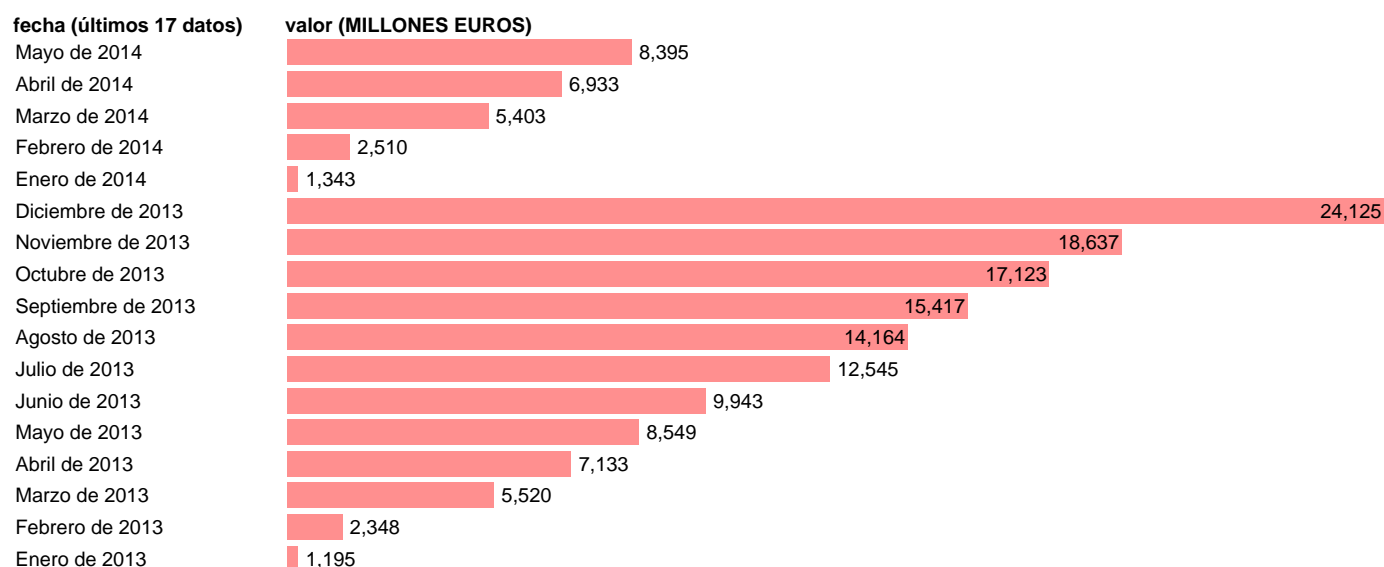

## ADM. CENTRAL-REC.CTES.- OTROS RECURSOS CORRIENTES

Estadística: [ADM. CENTRAL-REC.CTES.- OTROS RECURSOS CORRIENTES](#)

Enlace permanente (Permalink): <https://tematicas.org/M1/76b1m001190/>

Notas: **DATOS ACUMULADOS AL FINAL DEL PERIODO SEC 95. BASE 2008 - CÓDIGO D.4+D.7**

Fuente: **IGAE E INE.**  
Frecuencia: **Mensual.**  
Unidades: **MILLONES EUROS.**

Datos disponibles desde **Enero de 2013** hasta **Mayo de 2014**.  
Valor más alto alcanzado en Diciembre de 2013: **24125**.  
Valor más bajo alcanzado en Enero de 2013: **1195**.