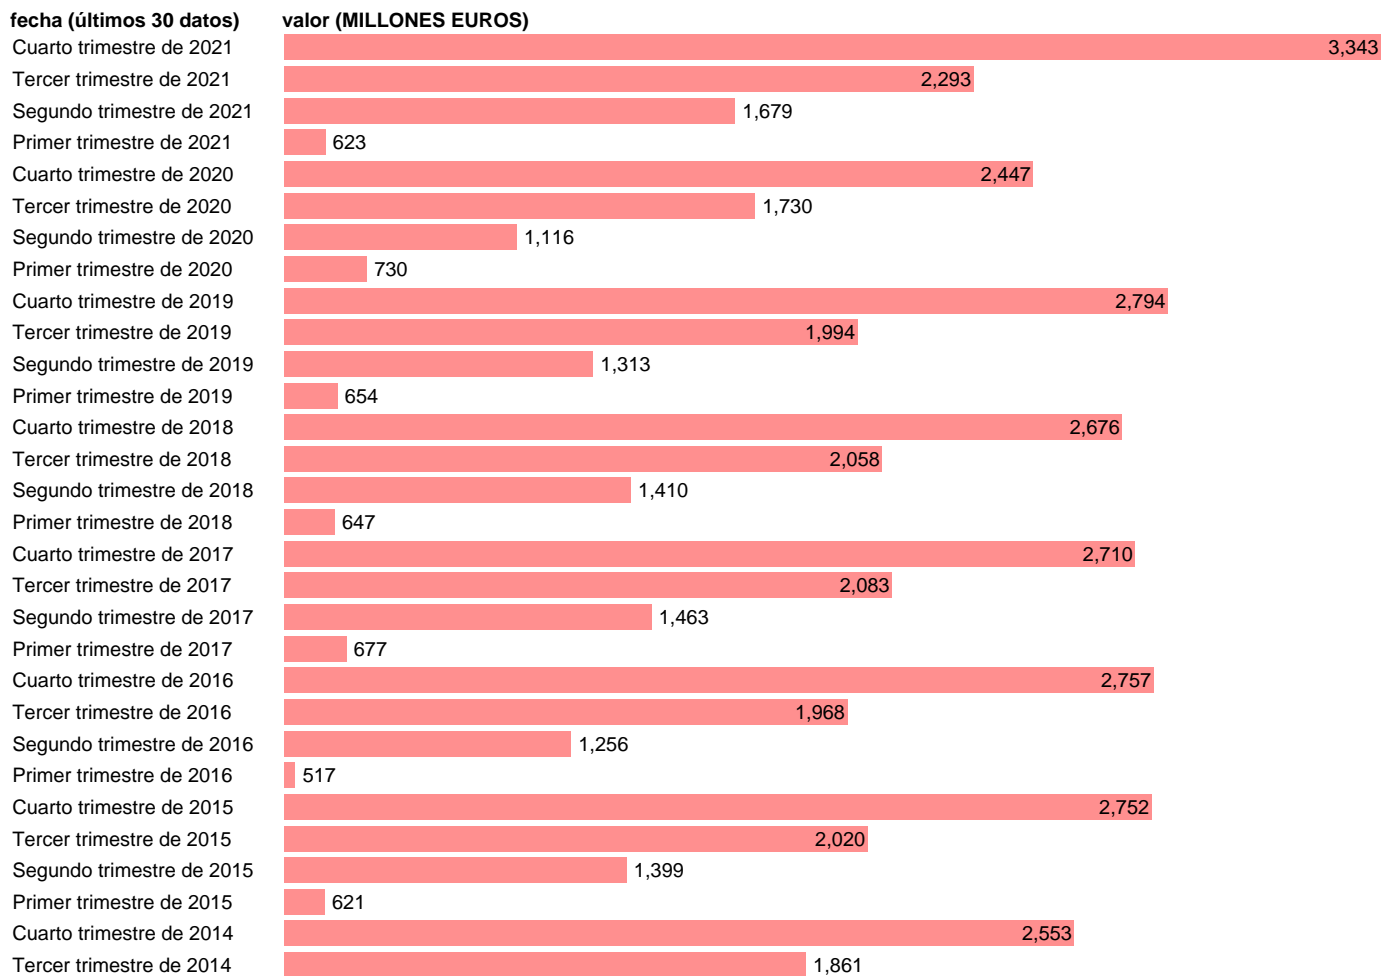

## ADM.CENTRAL-REC.CTES.- OTRAS TRANSFERENCIAS CORRIENTES

Estadística: [ADM.CENTRAL-REC.CTES.- OTRAS TRANSFERENCIAS CORRIENTES](#)

Enlace permanente (Permalink): <https://tematicas.org/M1/771t001163/>

Notas: **DATOS ACUMULADOS AL FINAL DEL PERIODO SEC 2010. BASE 2010 - CÓDIGO D.75R**

Fuente: **IGAE E INE.**  
Frecuencia: **Trimestral.**  
Unidades: **MILLONES EUROS.**

Datos disponibles desde **Cuarto trimestre de 1994** hasta **Cuarto trimestre de 2021**.  
Valor más alto alcanzado en Cuarto trimestre de 2021: **3343**.  
Valor más bajo alcanzado en Cuarto trimestre de 1994: **0**.