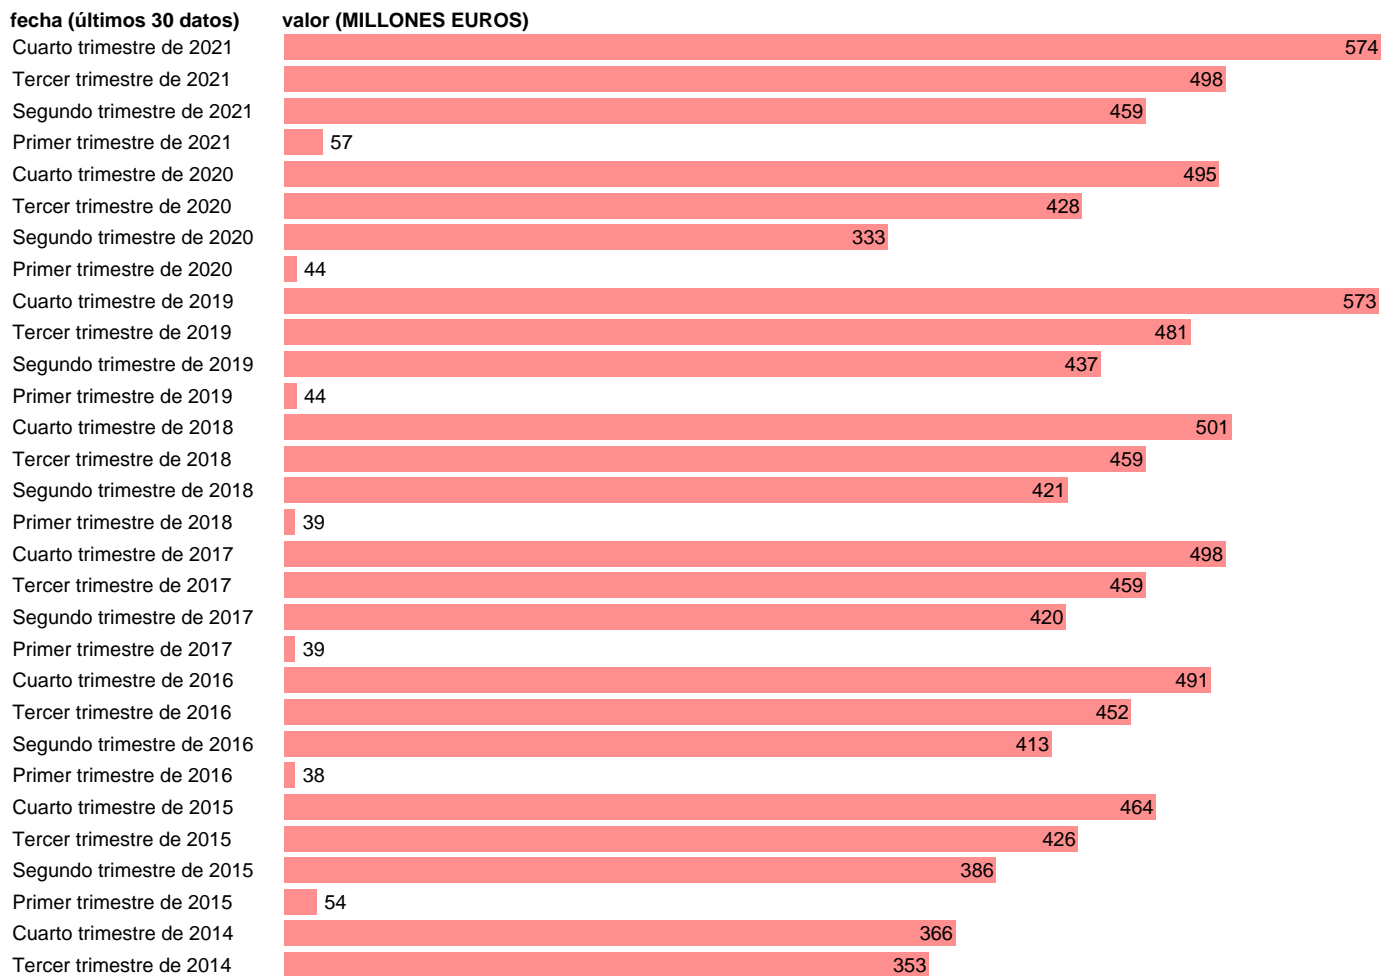

ADM.CENTRAL-REC.CTES.- OTRAS RENTAS DE LA PROPIEDAD

Estadística: [ADM.CENTRAL-REC.CTES.- OTRAS RENTAS DE LA PROPIEDAD](#)

Enlace permanente (Permalink): <https://tematicas.org/M1/771t001133/>

Notas: **DATOS ACUMULADOS AL FINAL DEL PERIODO SEC 2010. BASE 2010 - CÓDIGO D.43R A D.45R**

Fuente: **IGAE E INE.**
Frecuencia: **Trimestral.**
Unidades: **MILLONES EUROS.**

Datos disponibles desde **Cuarto trimestre de 1994** hasta **Cuarto trimestre de 2021**.
Valor más alto alcanzado en Cuarto trimestre de 2021: **574**.
Valor más bajo alcanzado en Cuarto trimestre de 1994: **0**.