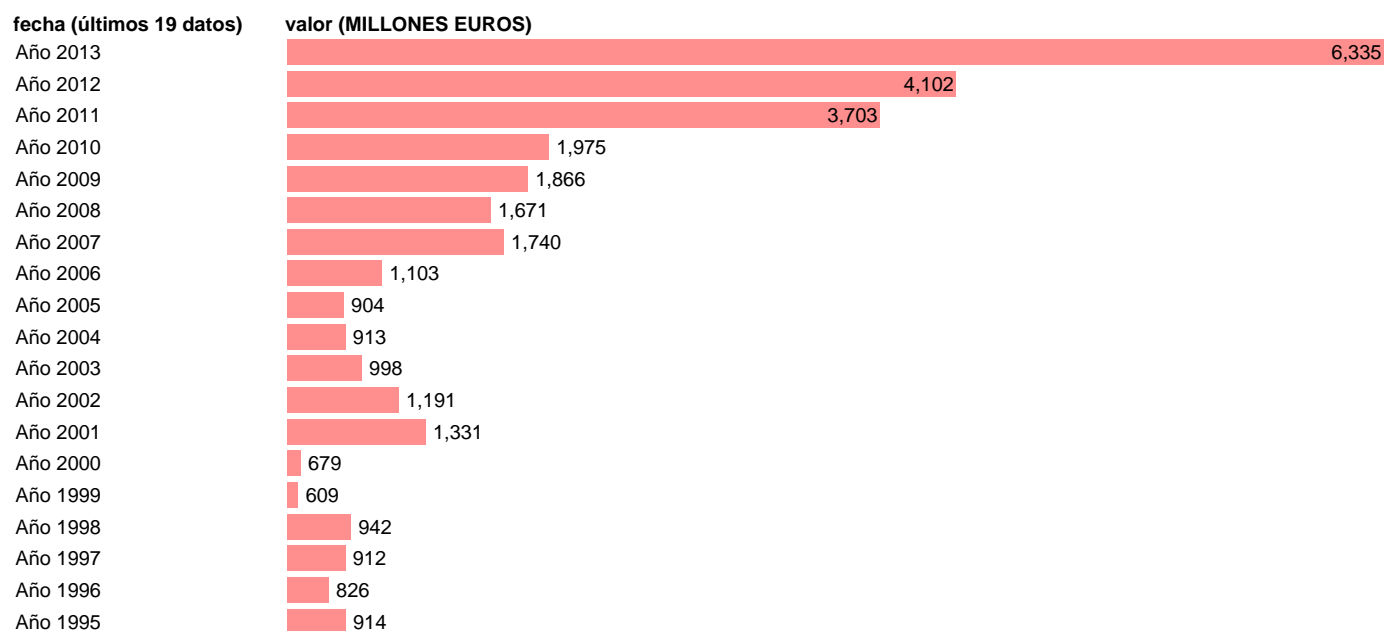

ADM.CENTRAL-REC.CTES.- INTERESES

Estadística: [ADM.CENTRAL-REC.CTES.- INTERESES](#)

Enlace permanente (Permalink): <https://tematicas.org/M1/7h6b1a001131/>

Notas: **SEC 95. BASE 2008 - CÓDIGO D.41R**

Fuente: **IGAE.**

Frecuencia: **Anual.**

Unidades: **MILLONES EUROS.**

Datos disponibles desde **Año 1995** hasta **Año 2013**.

Valor más alto alcanzado en Año 2013: **6335**.

Valor más bajo alcanzado en Año 1999: **609**.