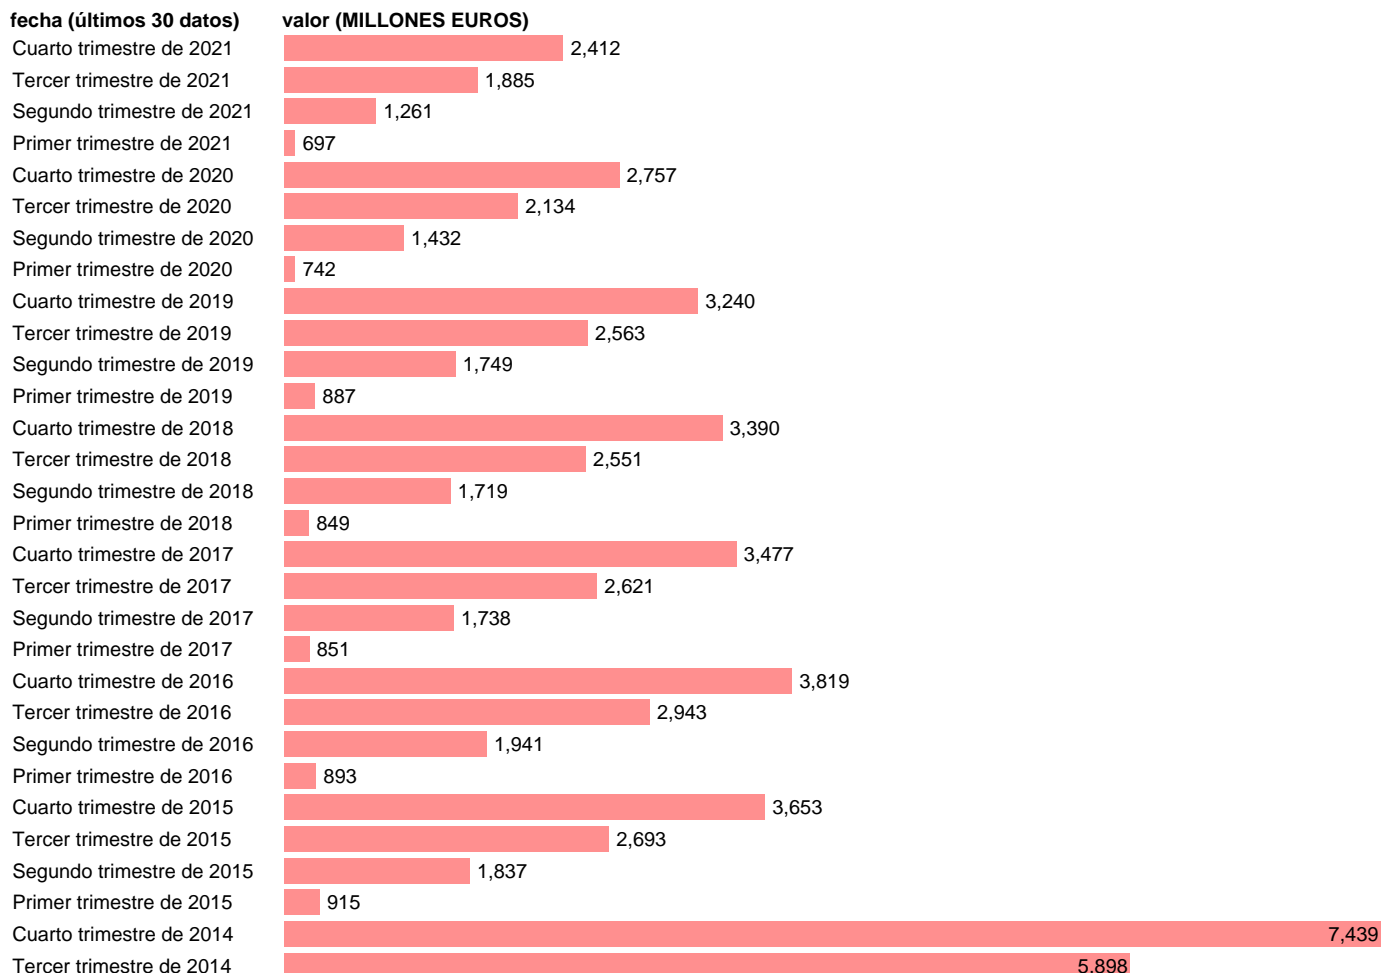

ADM.CENTRAL-REC.CTES.- INTERESES

Estadística: [ADM.CENTRAL-REC.CTES.- INTERESES](#)

Enlace permanente (Permalink): <https://tematicas.org/M1/771t001131/>

Notas: **DATOS ACUMULADOS AL FINAL DEL PERIODO SEC 2010. BASE 2010 - CÓDIGO D.41R**

Fuente: **IGAE E INE.**
Frecuencia: **Trimestral.**
Unidades: **MILLONES EUROS.**

Datos disponibles desde **Cuarto trimestre de 1994** hasta **Cuarto trimestre de 2021**.
Valor más alto alcanzado en Cuarto trimestre de 2013: **7655**.
Valor más bajo alcanzado en Cuarto trimestre de 1994: **0**.