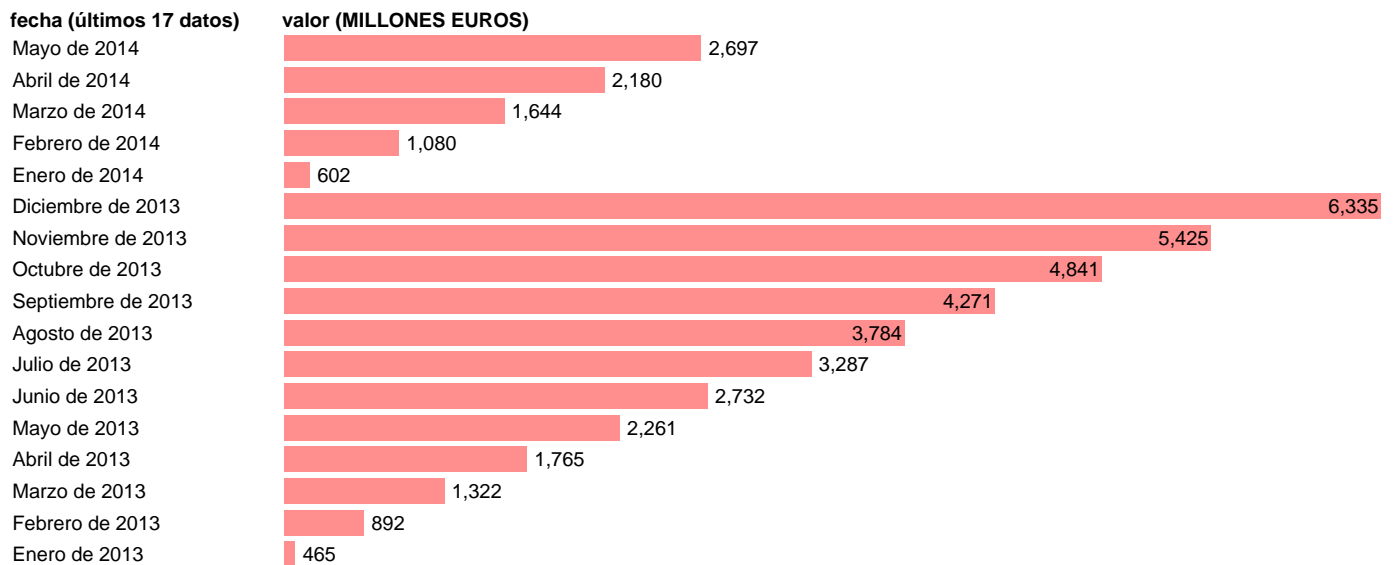

ADM. CENTRAL-REC.CTES.- INTERESES

Estadística: [ADM. CENTRAL-REC.CTES.- INTERESES](#)

Enlace permanente (Permalink): <https://tematicas.org/M1/76b1m001192/>

Notas: **DATOS ACUMULADOS AL FINAL DEL PERIODO SEC 95. BASE 2008 - CÓDIGO D.41**

Fuente: **IGAE E INE.**
Frecuencia: **Mensual.**
Unidades: **MILLONES EUROS.**

Datos disponibles desde **Enero de 2013** hasta **Mayo de 2014**.
Valor más alto alcanzado en Diciembre de 2013: **6335**.
Valor más bajo alcanzado en Enero de 2013: **465**.