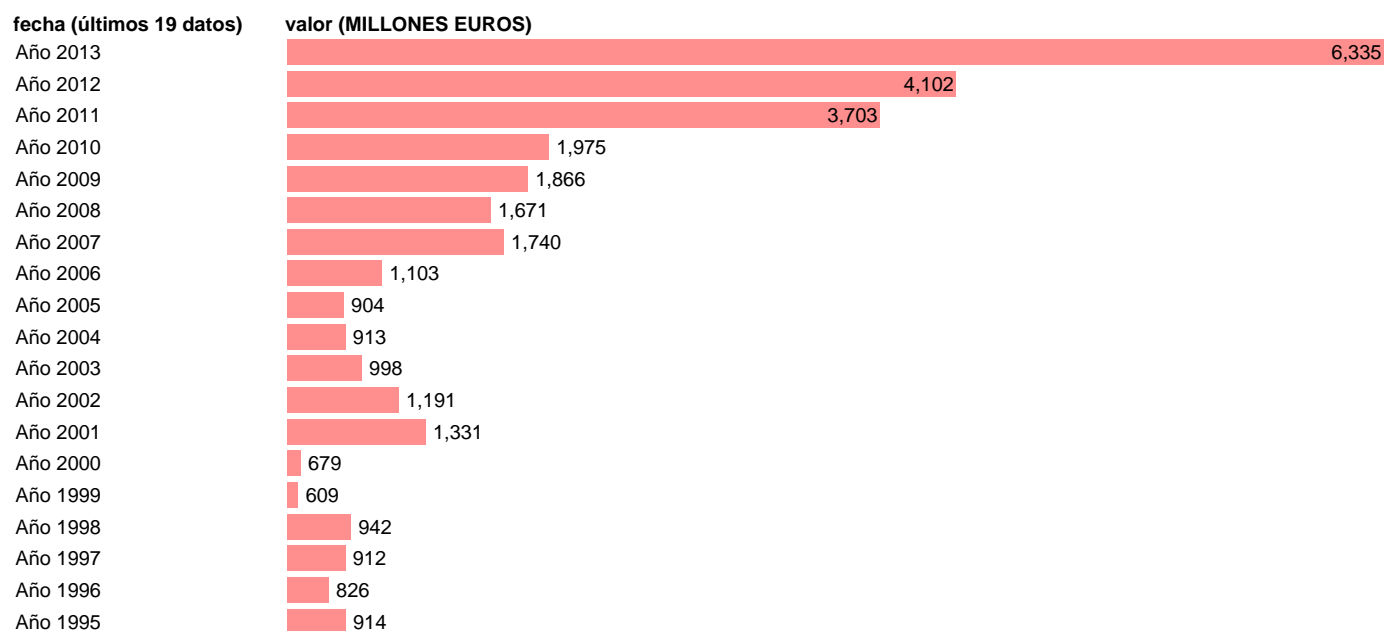

ADM.CENTRAL-REC.CTES.- INTERESES

Estadística: [ADM.CENTRAL-REC.CTES.- INTERESES](#)

Enlace permanente (Permalink): <https://tematicas.org/M1/76b1a001131/>

Notas: **SEC 95. BASE 2008 - CÓDIGO D.41R**

Fuente: **IGAE E INE.**

Frecuencia: **Anual.**

Unidades: **MILLONES EUROS.**

Datos disponibles desde **Año 1995** hasta **Año 2013**.

Valor más alto alcanzado en Año 2013: **6335**.

Valor más bajo alcanzado en Año 1999: **609**.