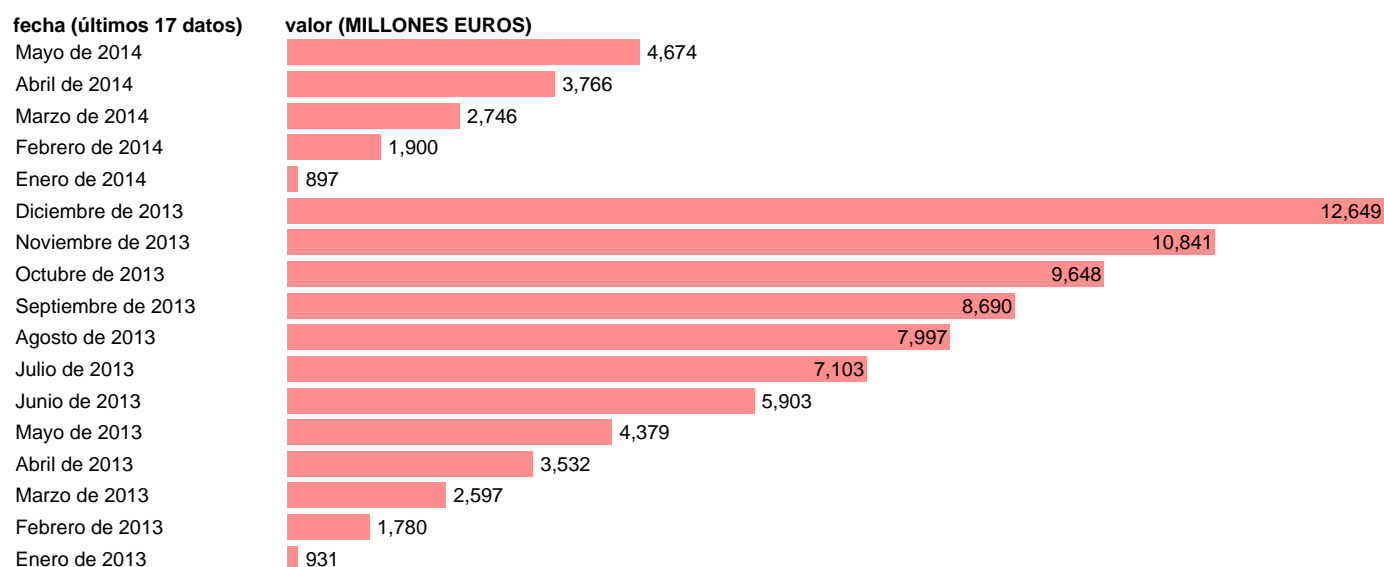

Fuente: **IGAE.**

Frecuencia: **Mensual.**

Unidades: **MILLONES EUROS.**

Datos disponibles desde **Enero de 2013** hasta **Mayo de 2014**.

Valor más alto alcanzado en Diciembre de 2013: **12649**.

Valor más bajo alcanzado en Enero de 2014: **897**.

[Pulse aquí](#) para acceder a los datos completos actualizados y a la representación gráfica estadística.