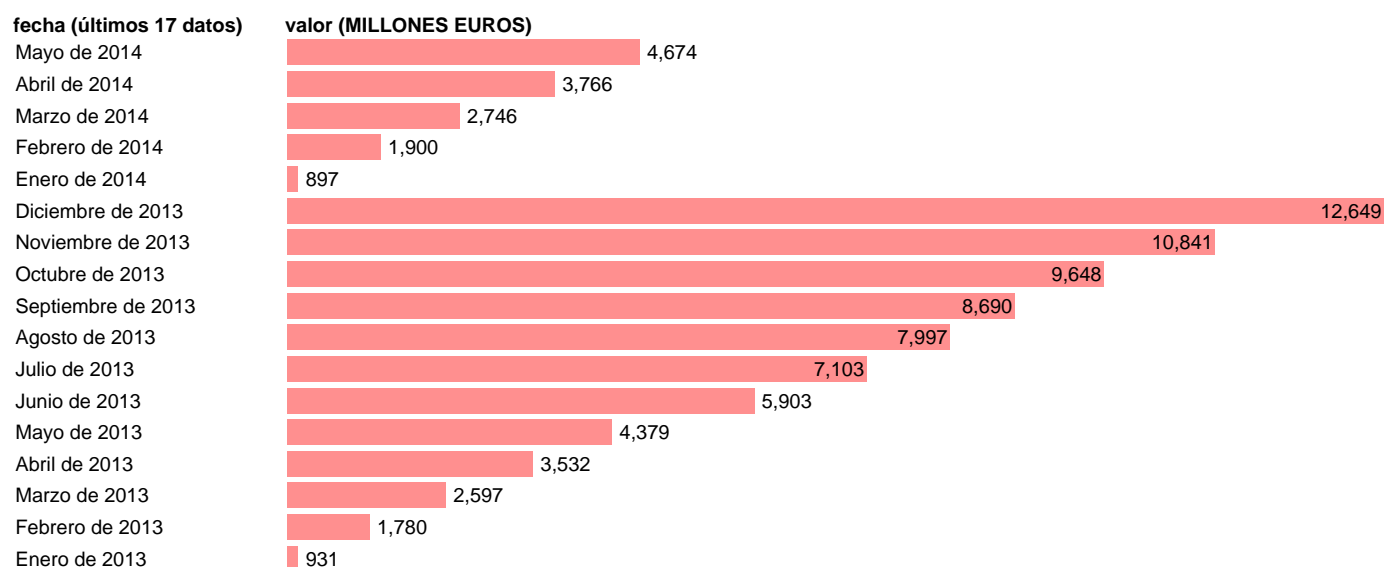

ADM. CENTRAL-REC.CTES.- COTIZACIONES SOCIALES

Estadística: [ADM. CENTRAL-REC.CTES.- COTIZACIONES SOCIALES](#)

Enlace permanente (Permalink): <https://tematicas.org/M1/76b1m001150/>

Notas: **DATOS ACUMULADOS AL FINAL DEL PERIODO SEC 95. BASE 2008 - CÓDIGO D.61**

Fuente: **IGAE E INE.**
Frecuencia: **Mensual.**
Unidades: **MILLONES EUROS.**

Datos disponibles desde **Enero de 2013** hasta **Mayo de 2014**.
Valor más alto alcanzado en Diciembre de 2013: **12649**.
Valor más bajo alcanzado en Enero de 2014: **897**.