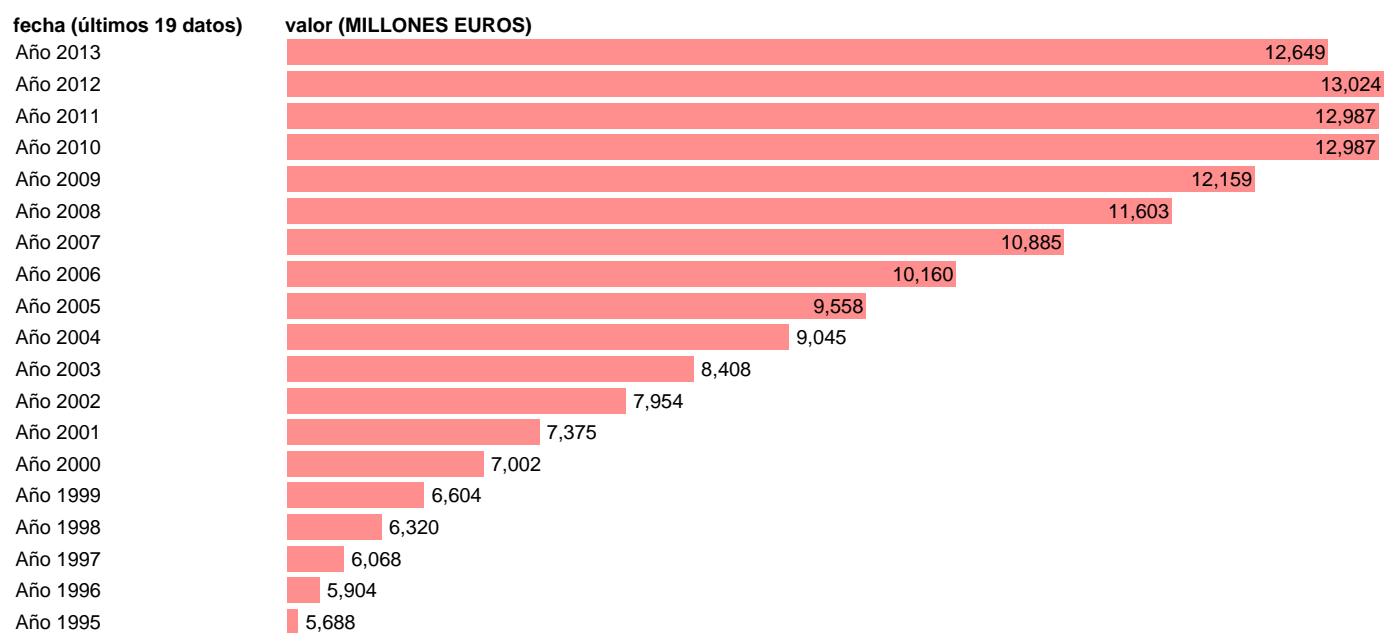

Fuente: **IGAE E INE.**

Frecuencia: **Anual.**

Unidades: **MILLONES EUROS.**

Datos disponibles desde **Año 1995** hasta **Año 2013**.

Valor más alto alcanzado en Año 2012: **13024**.

Valor más bajo alcanzado en Año 1995: **5688**.

[Pulse aquí](#) para acceder a los datos completos actualizados y a la representación gráfica estadística.