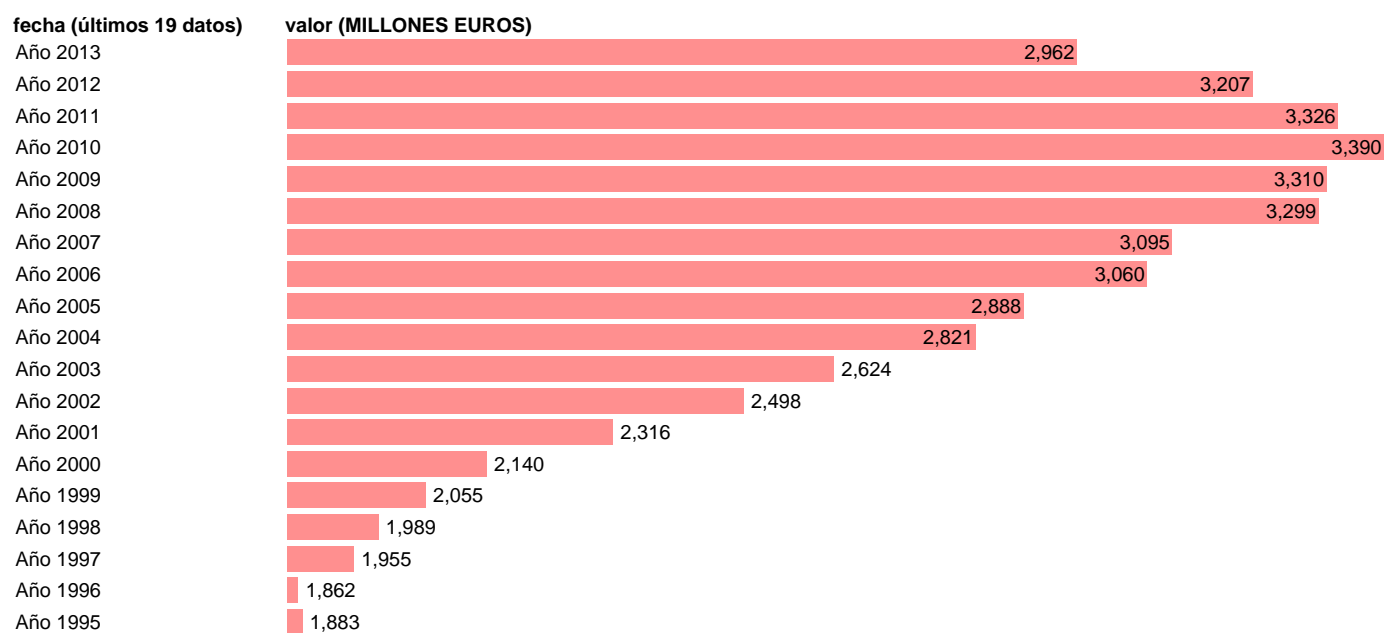

ADM.CENTRAL-REC.CTES.- COTIZACIONES SOCIALES EFECTIVAS

Estadística: [ADM.CENTRAL-REC.CTES.- COTIZACIONES SOCIALES EFECTIVAS](#)

Enlace permanente (Permalink): <https://tematicas.org/M1/76b1a001151/>

Notas: **SEC 95. BASE 2008 - CÓDIGO D.611R**

Fuente: **IGAE E INE.**

Frecuencia: **Anual.**

Unidades: **MILLONES EUROS.**

Datos disponibles desde **Año 1995** hasta **Año 2013**.

Valor más alto alcanzado en Año 2010: **3390**.

Valor más bajo alcanzado en Año 1996: **1862**.

[Pulse aquí](#) para acceder a los datos completos actualizados y a la representación gráfica estadística.