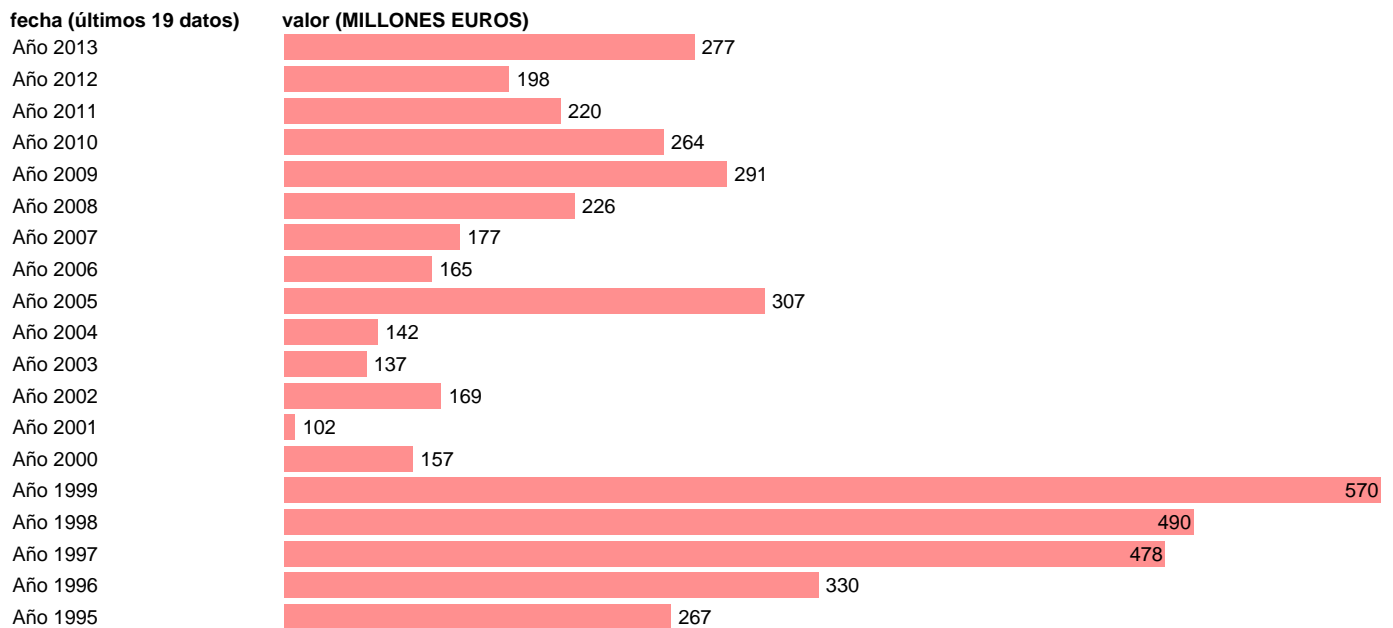

Notas: **SEC 95. BASE 2008 - CÓDIGO D.74R**

Fuente: **IGAE.**

Frecuencia: **Anual.**

Unidades: **MILLONES EUROS.**

Datos disponibles desde **Año 1995** hasta **Año 2013**.

Valor más alto alcanzado en Año 1999: **570**.

Valor más bajo alcanzado en Año 2001: **102**.

[Pulse aquí](#) para acceder a los datos completos actualizados y a la representación gráfica estadística.